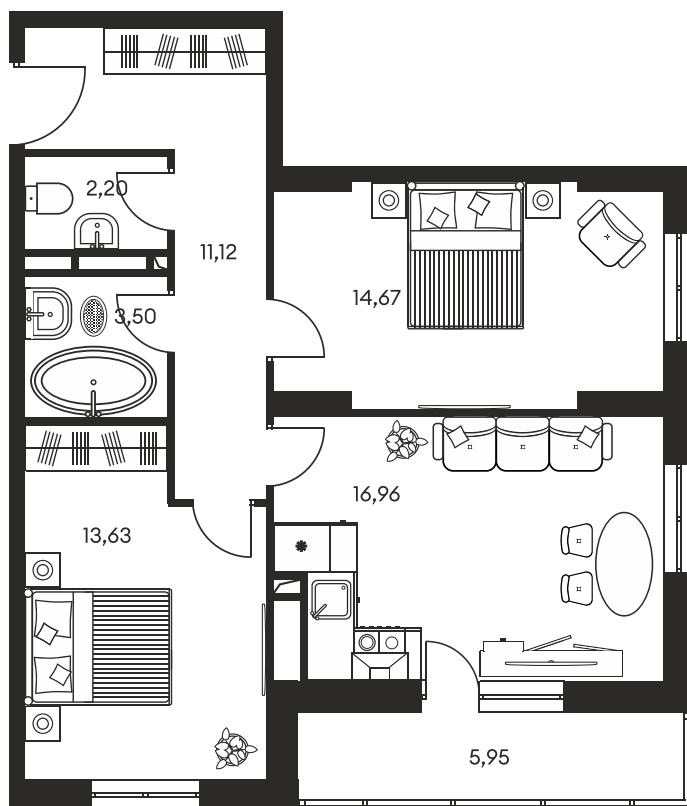

Номер: 217

3 КОМНАТНАЯ 68.58 М²

Отсканируйте QR-код и
смотрите на сайте
культураростов.рф

Цена по запросу

Корпус	1	Этаж	5
Секция	секция 1.2		

Адрес офиса продаж
г Ростов-на-Дону, ул Текучева, д 203

18.10.2024, 05:49