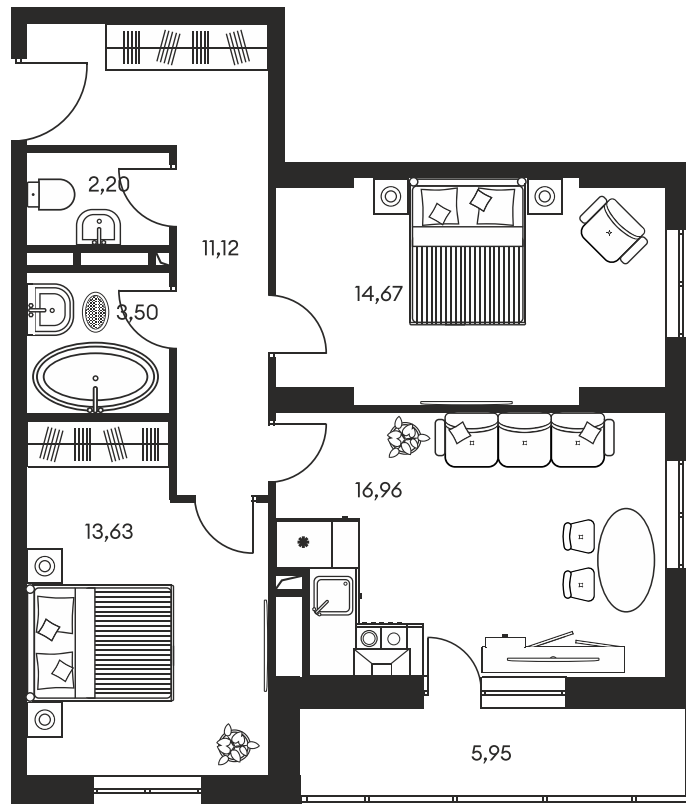

Номер: 217

3 КОМНАТНАЯ 68.96 м<sup>2</sup>

Отсканируйте QR-код и  
смотрите на сайте  
культура.ростов.рф

Цена по запросу

Корпус	1	Этаж	5
Секция	секция 1.2		

11.05.2026 22:08 (Мск)

Не является публичной офертой, цена может быть скорректирована.  
Информация взята с сайта «культура.ростов.рф»