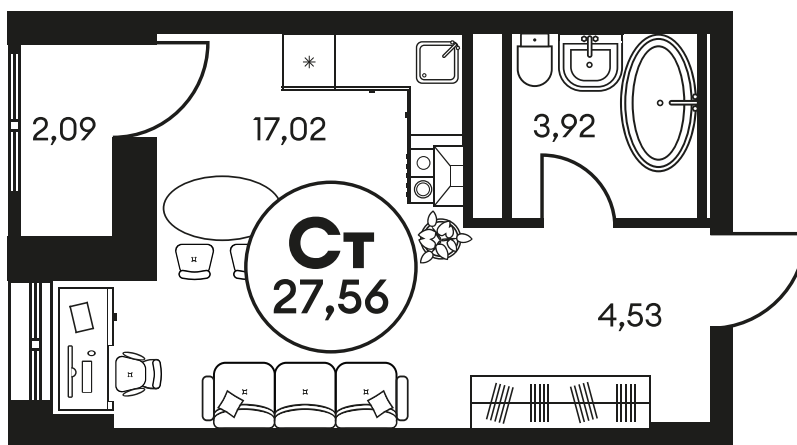

Номер: 714

СТУДИЯ 27.53 М²

Отсканируйте QR-код и
смотрите на сайте
культураростов.рф

Цена по запросу

Корпус 2 Этаж 25

Секция секция 2.2

Адрес офиса продаж
г Ростов-на-Дону, ул Текучева, д 203

19.06.2024, 11:57