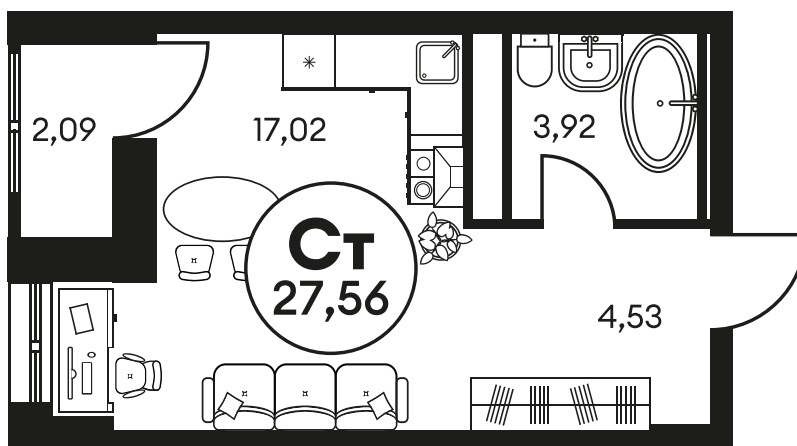

Номер: 714

Студия 27.53 м²

Отсканируйте QR-код и
смотрите на сайте
культура.ростов.рф

Цена по запросу

Корпус	2	Этаж	25
Секция	секция 2.2		

29.04.2026 11:06 (Мск)

Не является публичной офертой, цена может быть скорректирована.
Информация взята с сайта «культура.ростов.рф»