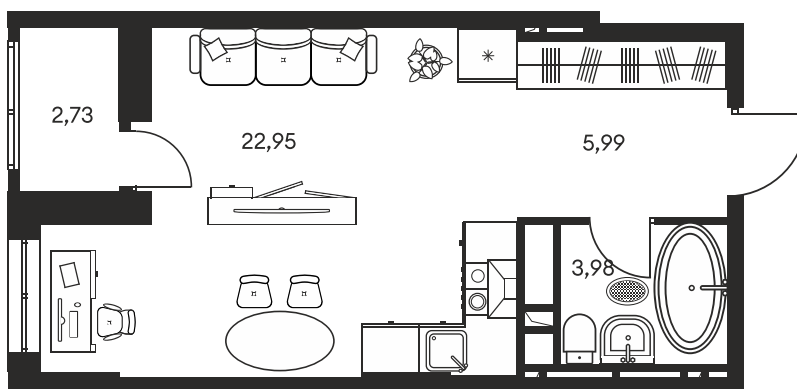

Номер: 731

СТУДИЯ 36.21 М²

Отсканируйте QR-код и
смотрите на сайте
культураростов.рф

Цена по запросу

Корпус	1	Этаж	13
Секция	секция 1.4		

Адрес офиса продаж
г Ростов-на-Дону, ул Текучева, д 203

08.09.2024, 00:14