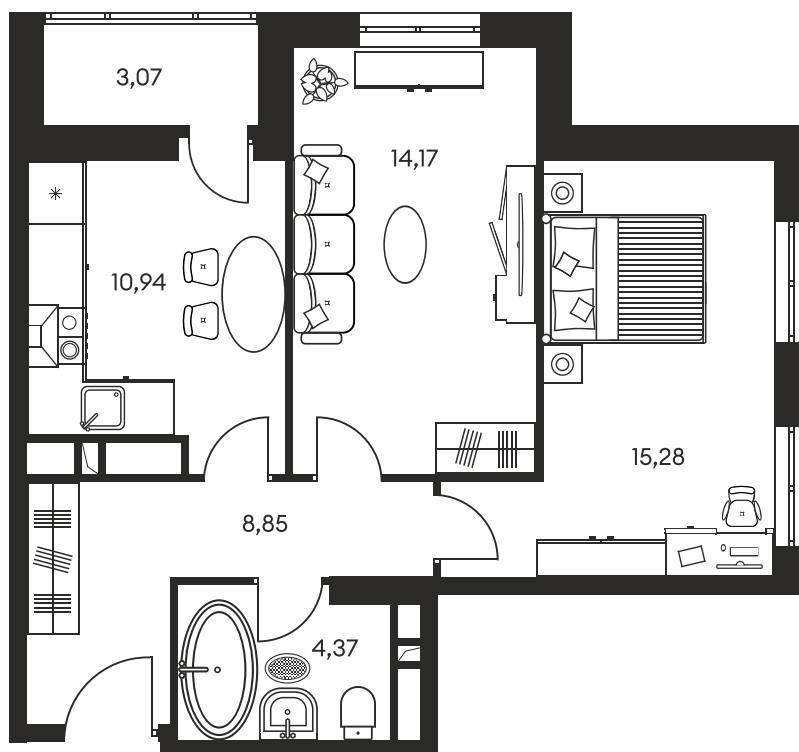

Номер: 410

2 комнатная 58.44 м²

Отсканируйте QR-код и
смотрите на сайте
культура.ростов.рф

Цена по запросу

Корпус	1	Этаж	3
Секция	секция 1.3		

27.05.2026 20:23 (Мск)

Не является публичной офертой, цена может быть скорректирована.
Информация взята с сайта «культура.ростов.рф».