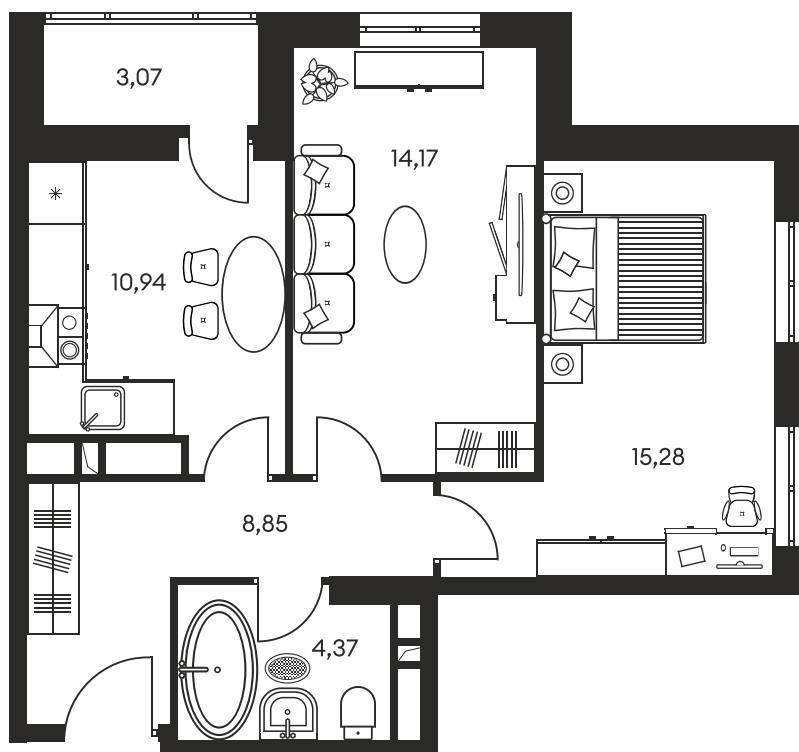

Номер: 410

2 комнатная 58.44 м²

Отсканируйте QR-код и
смотрите на сайте
культура.ростов.рф

Цена по запросу

Корпус	1	Этаж	3
Секция	секция 1.3		

11.07.2026 21:23 (Мск)

Не является публичной офертой, цена может быть скорректирована.
Информация взята с сайта «культура.ростов.рф».