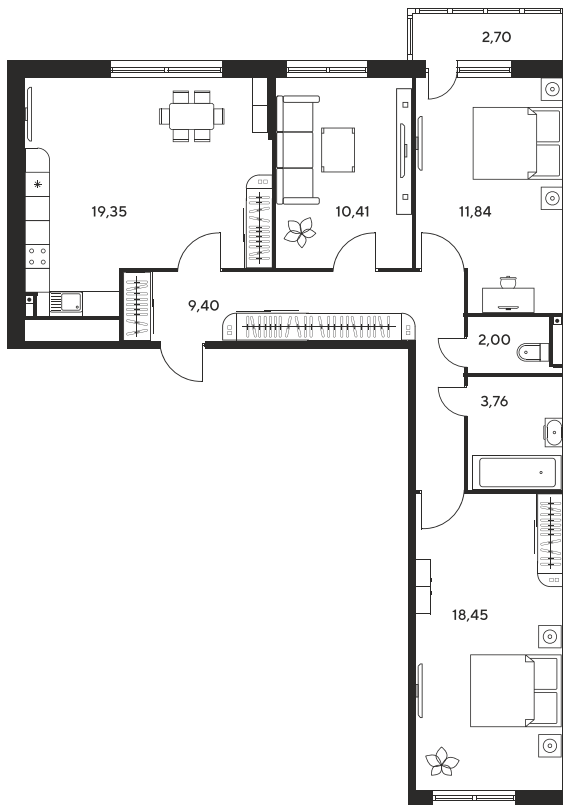

Номер: 104

1 КОМНАТНАЯ 37.03 М²

Отсканируйте QR-код и
смотрите на сайте
культураростов.рф

Цена по запросу

Корпус	2	Этаж	8
Секция	секция 2.1		

Адрес офиса продаж
г Ростов-на-Дону, ул Текучева, д 203

08.09.2024, 02:05