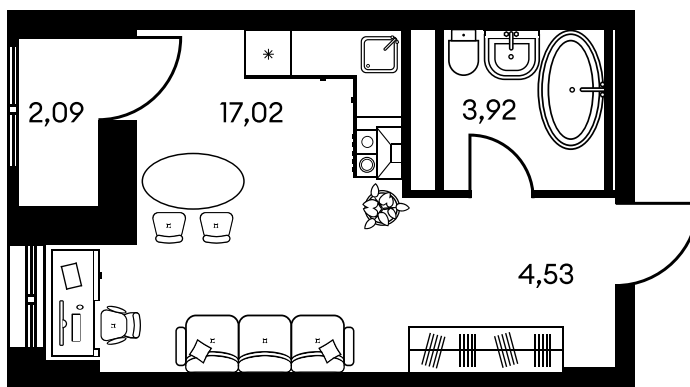

Номер: 643

2 КОМНАТНАЯ 37.61 М²

Отсканируйте QR-код и
смотрите на сайте
культураростов.рф

Цена по запросу

Корпус	2	Этаж	20
Секция	секция 2.2		

Адрес офиса продаж
г Ростов-на-Дону, ул Текучева, д 203

15.05.2025 00:29 (Мск)