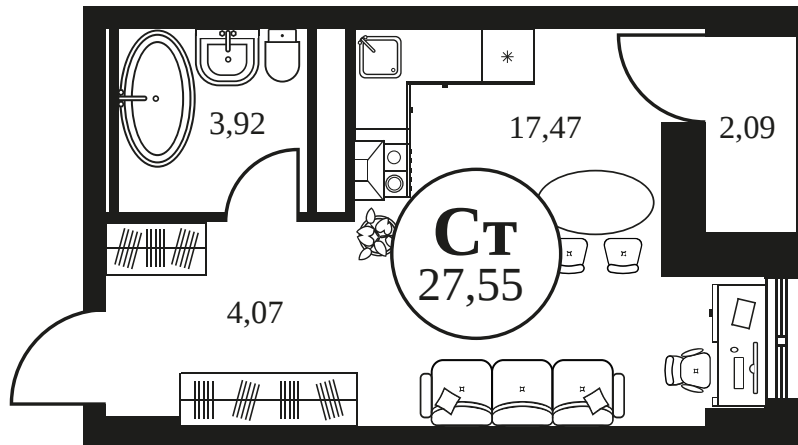

Номер: 509

Студия 27.55 м²

Отсканируйте QR-код и
смотрите на сайте
культура.ростов.рф

Цена по запросу

Корпус	2	Этаж	10
Секция	секция 2.2		

17.06.2026 11:10 (Мск)

Не является публичной офертой, цена может быть скорректирована.
Информация взята с сайта «культура.ростов.рф».