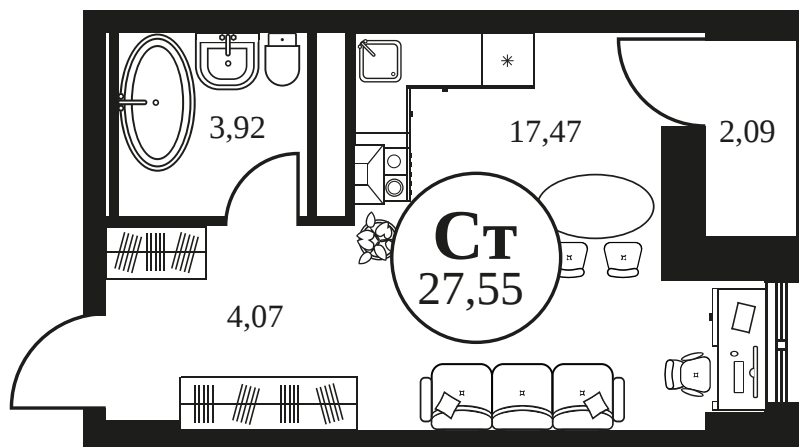

Номер: 509

СТУДИЯ 27.55 М²

Отсканируйте QR-код и
смотрите на сайте
культураростов.рф

Цена по запросу

Корпус	2	Этаж	10
Секция	секция 2.2		

Адрес офиса продаж
г Ростов-на-Дону, ул Текучева, д 203

18.10.2024, 08:09