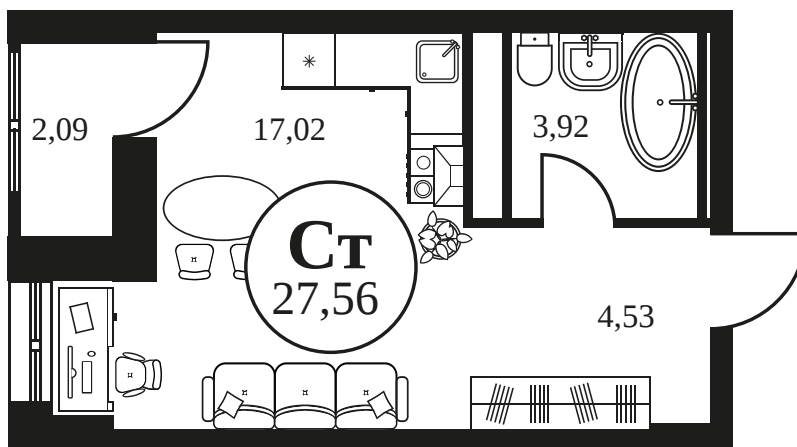

Номер: 1392

СТУДИЯ 27.53 М²

Отсканируйте QR-код и
смотрите на сайте
культураростов.рф

Цена по запросу

Корпус	2	Этаж	22
Секция	секция 2.4		

Адрес офиса продаж
г Ростов-на-Дону, ул Текучева, д 203

21.12.2024, 15:46