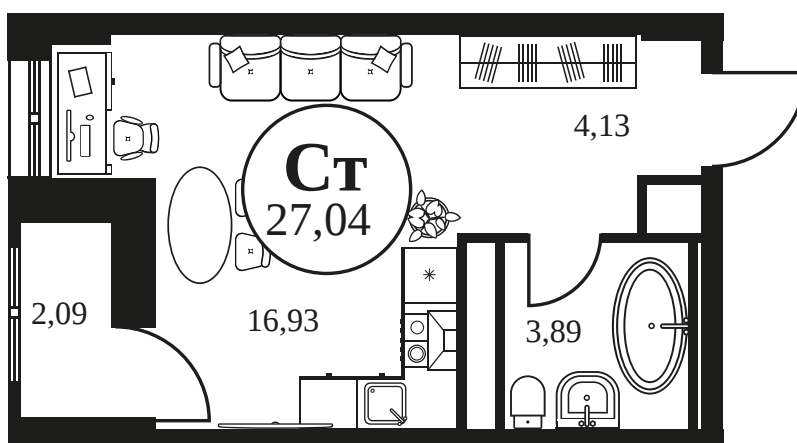

Номер: 1225

Студия 27.04 м²

Отсканируйте QR-код и
смотрите на сайте
культура.ростов.рф

Цена по запросу

Корпус	2	Этаж	10
Секция	секция 2.4		

16.05.2026 21:44 (Мск)

Не является публичной офертой, цена может быть скорректирована.
Информация взята с сайта «культура.ростов.рф»