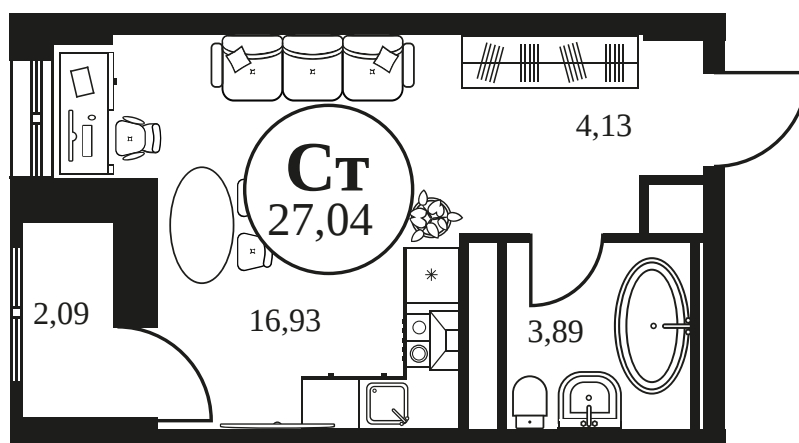

Номер: 1225

Студия 27.04 м²

Отсканируйте QR-код и
смотрите на сайте
культура.ростов.рф

Цена по запросу

Корпус	2	Этаж	10
Секция	секция 2.4		

01.07.2026 00:16 (Мск)

Не является публичной офертой, цена может быть скорректирована.
Информация взята с сайта «культура.ростов.рф».