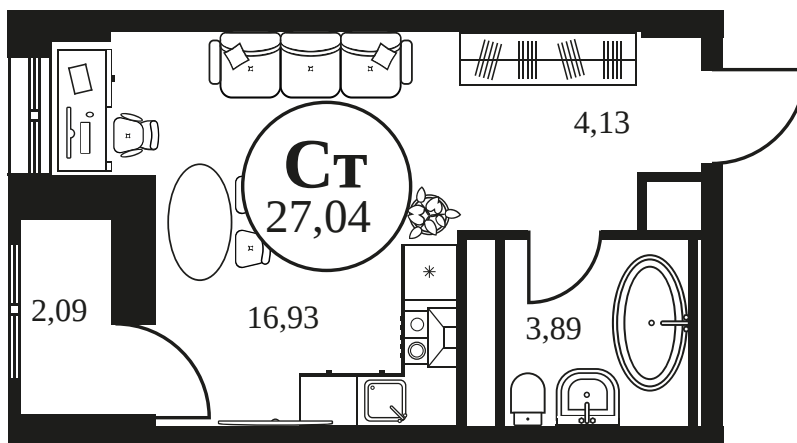

Номер: 1225

СТУДИЯ 27.04 М²

Отсканируйте QR-код и
смотрите на сайте
культураростов.рф

Цена по запросу

| | | | |
|--------|------------|------|----|
| Корпус | 2 | Этаж | 10 |
| Секция | секция 2.4 | | |

Адрес офиса продаж
г Ростов-на-Дону, ул Текучева, д 203