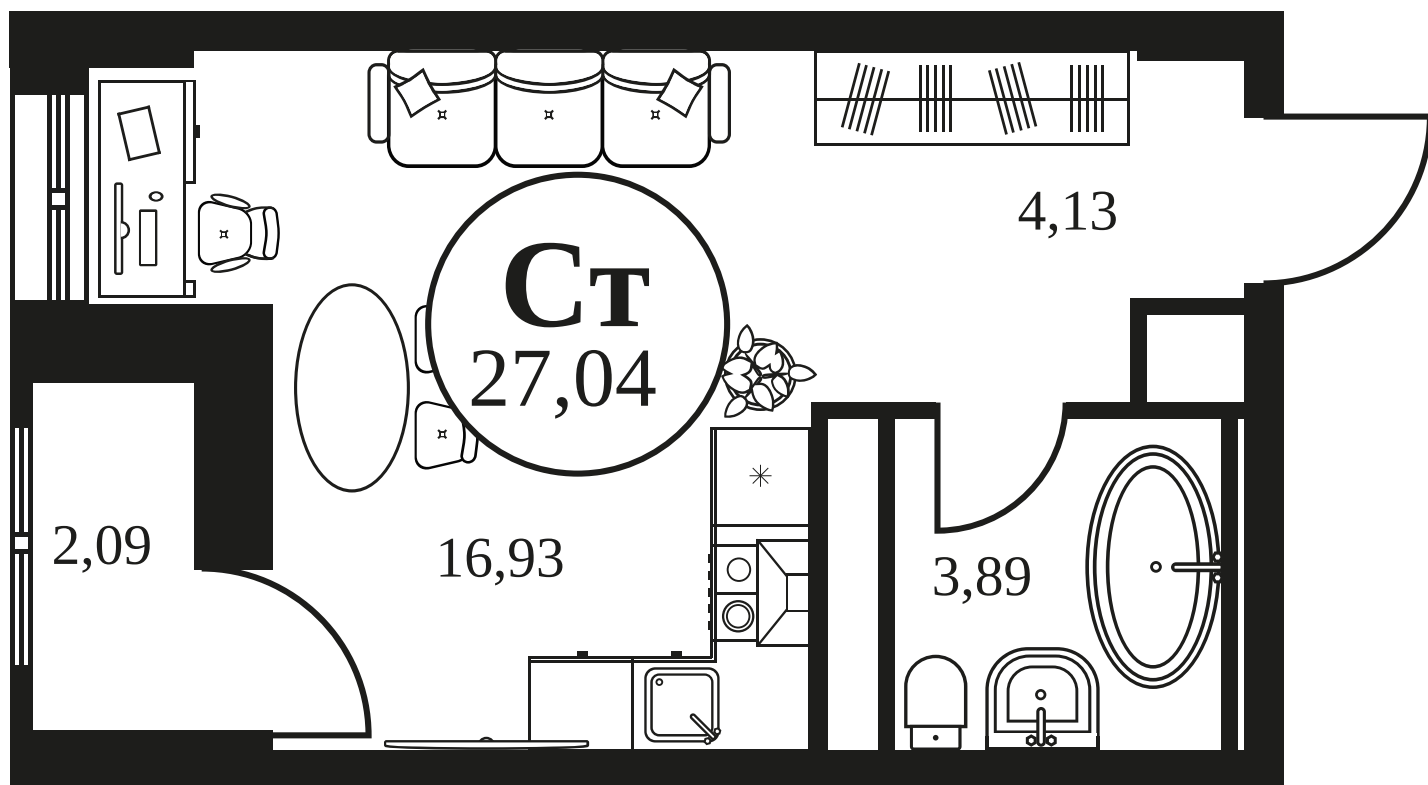

ЖК "КУЛЬТУРА"

АДРЕС

Текучева 203

Номер 1225

СТУДИЯ 27,04 М²

Корпус	2	Секция	секция 2.4
Этаж	10		

Цена по запросу

Отсканируйте QR-код и смотрите на сайте
культура.ростов.рф