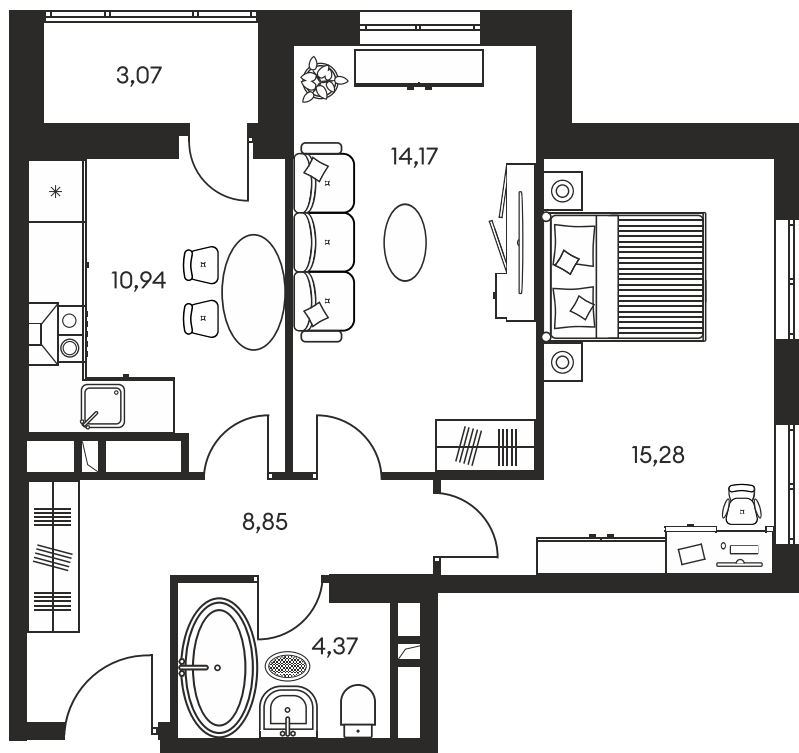

Номер: 376

2 КОМНАТНАЯ 57.85 М²

Отсканируйте QR-код и
смотрите на сайте
культураростов.рф

Цена по запросу

Корпус	1	Этаж	18
Секция	секция 1.2		

Адрес офиса продаж
г Ростов-на-Дону, ул Текучева, д 203

27.07.2024, 06:05