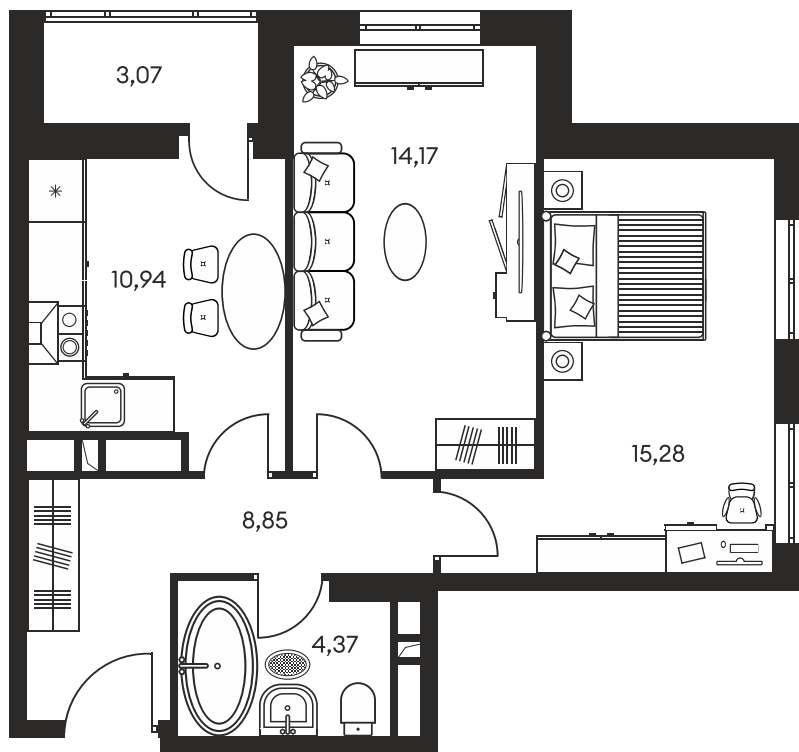

Номер: 376

2 КОМНАТНАЯ 57.85 М²

Отсканируйте QR-код и
смотрите на сайте
культураростов.рф

Цена по запросу

Корпус 1 Этаж 18

Секция секция 1.2

Адрес офиса продаж
г Ростов-на-Дону, ул Текучева, д 203

25.05.2024, 17:28