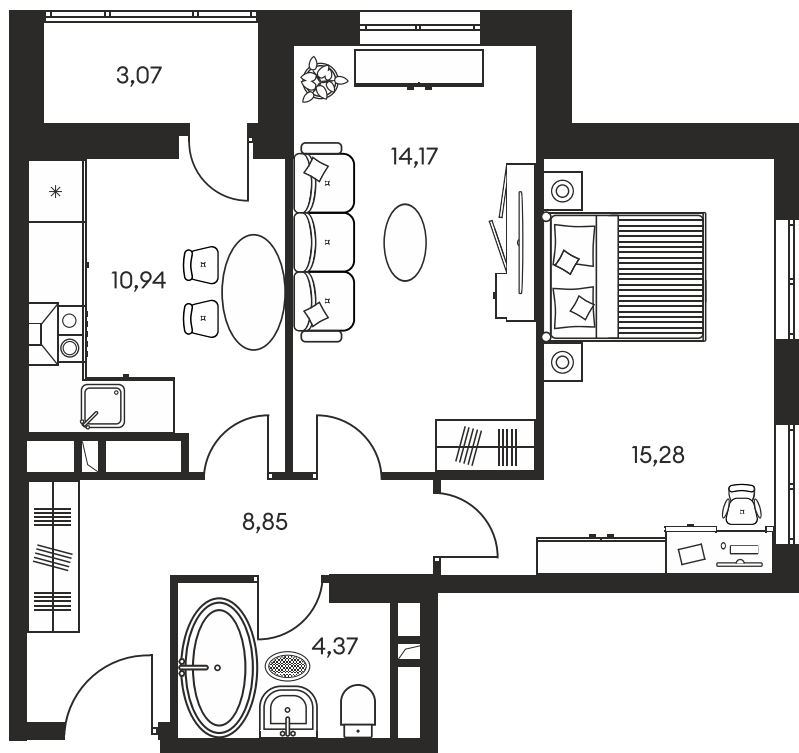

Номер: 213

2 КОМНАТНАЯ 57.53 М²

Отсканируйте QR-код и
смотрите на сайте
культураростов.рф

Цена по запросу

Корпус	1	Этаж	4
Секция	секция 1.2		

Адрес офиса продаж
г Ростов-на-Дону, ул Текучева, д 203

09.08.2024, 19:41