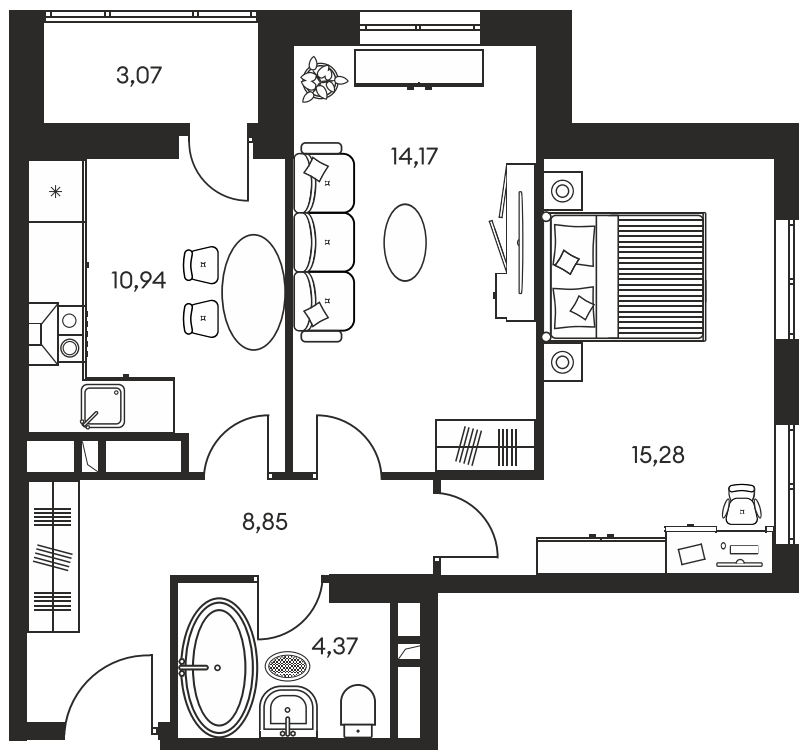

Номер: 213

2 КОМНАТНАЯ 57.53 М²

Отсканируйте QR-код и
смотрите на сайте
культураростов.рф

Цена по запросу

Корпус	1	Этаж	4
Секция	секция 1.2		

Адрес офиса продаж
г Ростов-на-Дону, ул Текучева, д 203

30.10.2024, 18:33