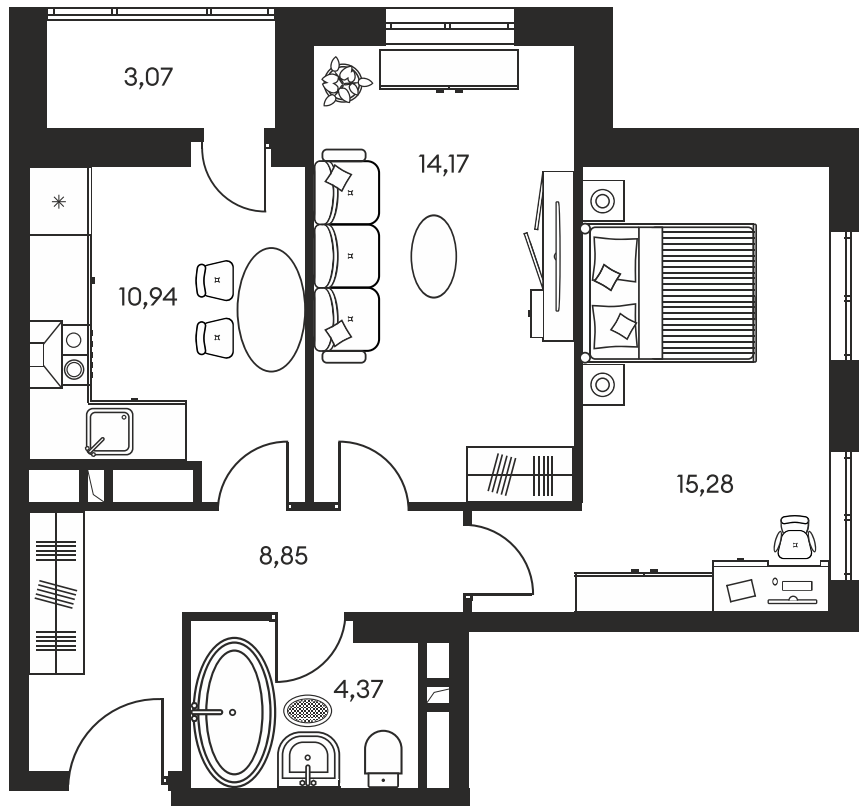

ЖК "КУЛЬТУРА"

АДРЕС

Текучева 203

Номер 213

КВАРТИРА 2-КОМНАТНАЯ 57,53 М²

Корпус	1	Секция	секция 1.2
Этаж	4		

Цена по запросу

Ипотека от 39 776 руб/мес