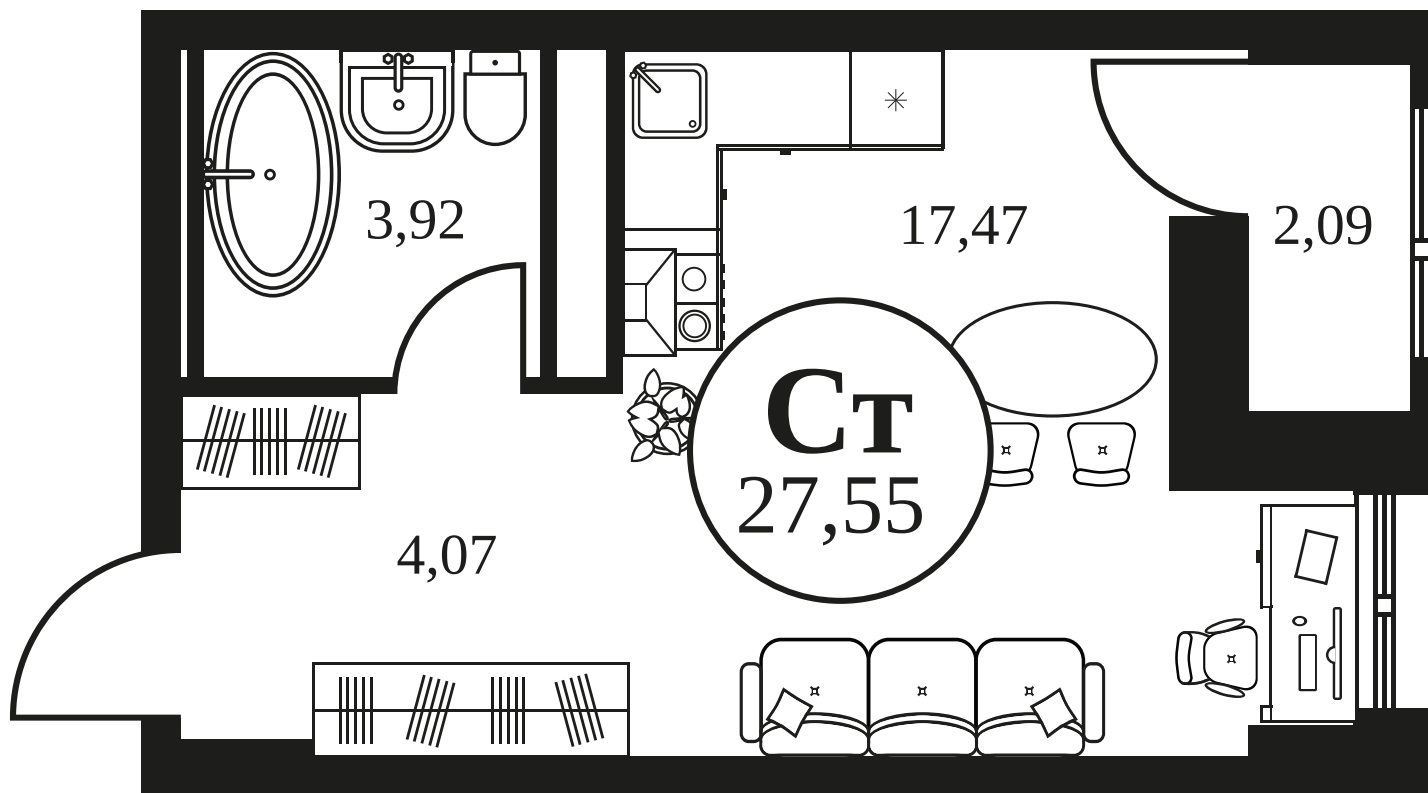

ЖК "КУЛЬТУРА"

АДРЕС

Текучева 203

Номер 425

СТУДИЯ 27,55 М²

Корпус	2	Секция	секция 2.2
Этаж	4		

Цена по запросу

Отсканируйте QR-код и смотрите на сайте культура.ростов.рф