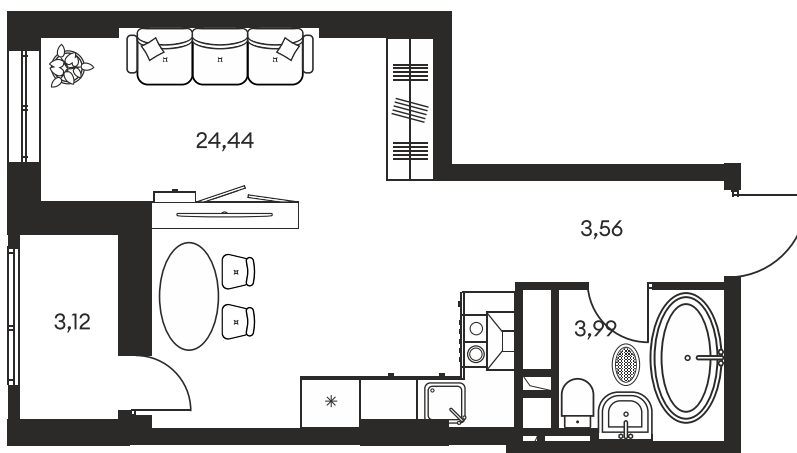

Номер: 636

СТУДИЯ 35.32 М²

Отсканируйте QR-код и
смотрите на сайте
культураростов.рф

Цена по запросу

Корпус	1	Этаж	5
Секция	секция 1.4		

Адрес офиса продаж
г Ростов-на-Дону, ул Текучева, д 203

27.07.2024, 06:15