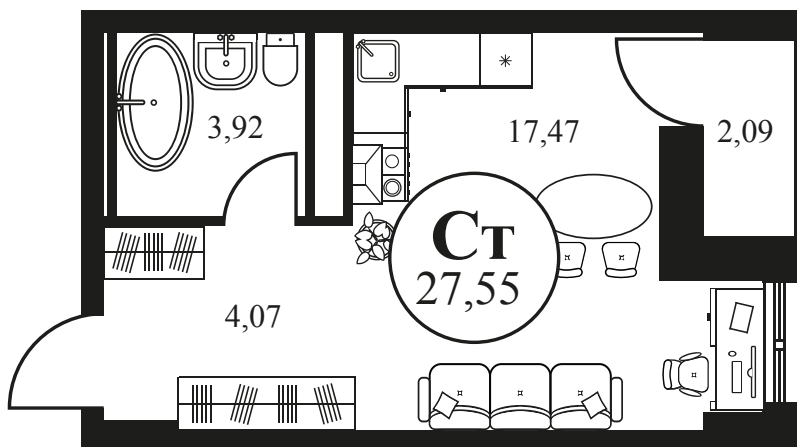

Номер: 1173

СТУДИЯ 27.55 М²

Отсканируйте QR-код и
смотрите на сайте
культураростов.рф

Цена по запросу

Корпус	2	Этаж	6
Секция	секция 2.4		

Адрес офиса продаж
г Ростов-на-Дону, ул Текучева, д 203

08.09.2024, 02:02