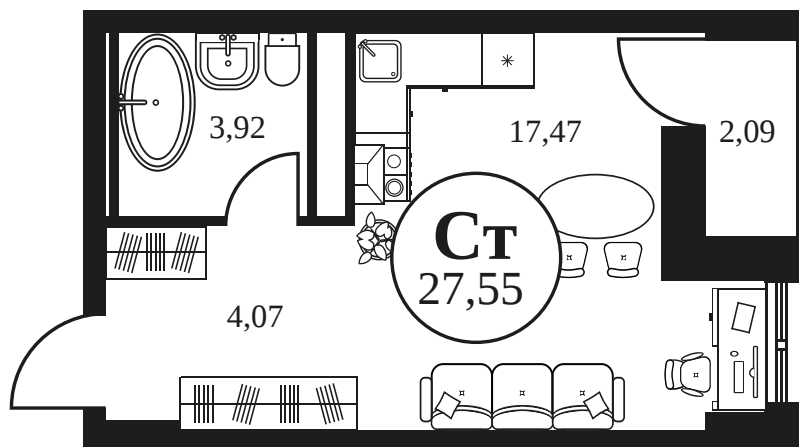

Номер: 1173

СТУДИЯ 27.55 М²

Отсканируйте QR-код и
смотрите на сайте
культураростов.рф

Цена по запросу

Корпус	2	Этаж	6
Секция	секция 2.4		

Адрес офиса продаж
г Ростов-на-Дону, ул Текучева, д 203

26.12.2024, 15:49