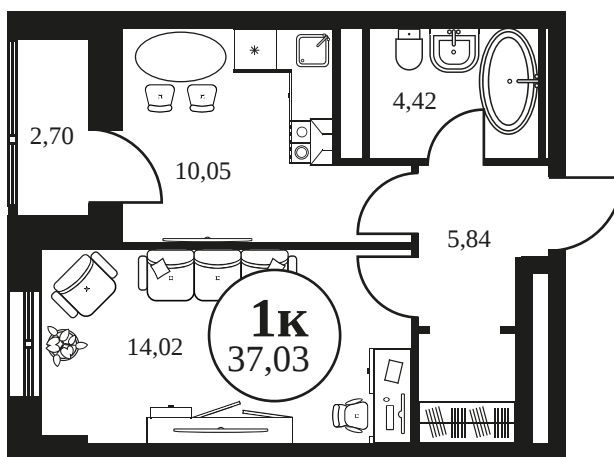

Номер: 1048

1 КОМНАТНАЯ 37.39 М²

Отсканируйте QR-код и
смотрите на сайте
культураростов.рф

Цена по запросу

Корпус	2	Этаж	22
Секция	секция 2.3		

Адрес офиса продаж
г Ростов-на-Дону, ул Текучева, д 203

21.12.2024, 14:41