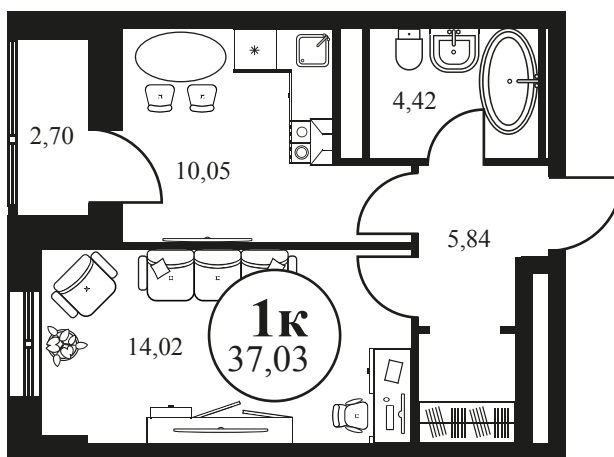

Номер: 360

1 КОМНАТНАЯ 37.39 М²

Отсканируйте QR-код и
смотрите на сайте
культураростов.рф

Цена по запросу

Корпус	2	Этаж	24
Секция	секция 2.1		

Адрес офиса продаж
г Ростов-на-Дону, ул Текучева, д 203

08.09.2024, 01:45