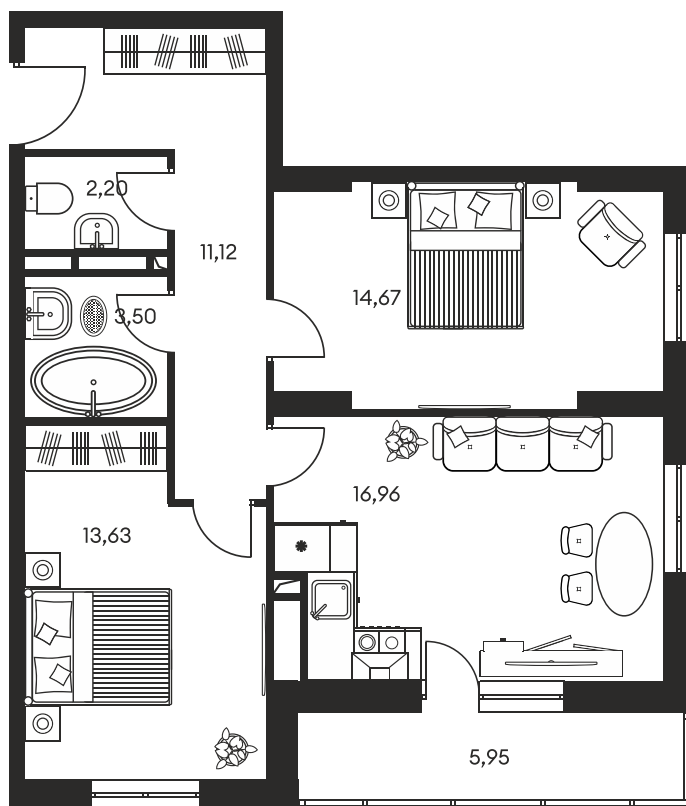

Номер: 546

3 КОМНАТНАЯ 69.74 м²

Отсканируйте QR-код и
смотрите на сайте
культура.ростов.рф

Цена по запросу

Корпус	1	Этаж	15
Секция	секция 1.3		

03.05.2026 11:32 (Мск)

Не является публичной офертой, цена может быть скорректирована.
Информация взята с сайта «культура.ростов.рф»