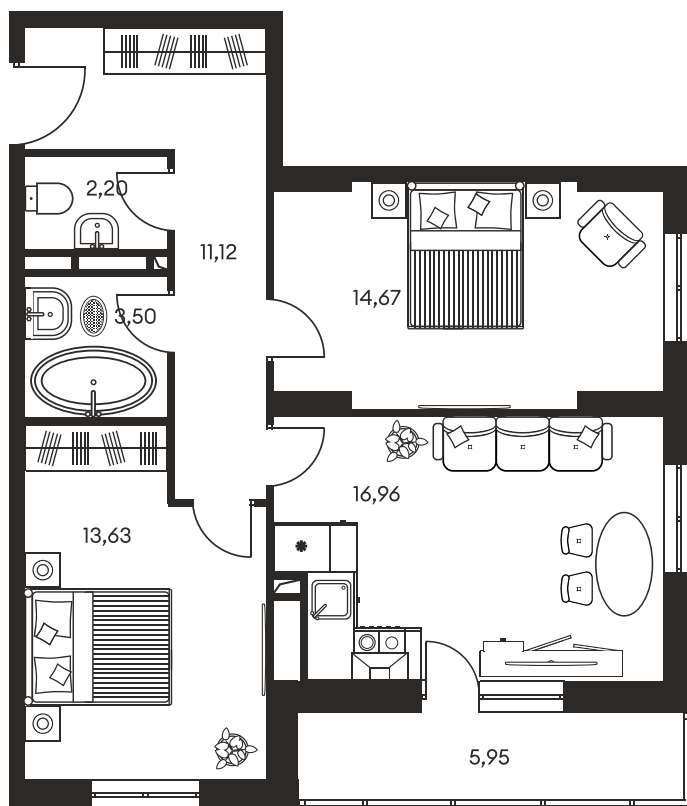

Номер: 762

Отсканируйте QR-код и
смотрите на сайте
культураростов.рф

3 КОМНАТНАЯ 69.65 М²

Цена по запросу

Корпус	1	Этаж	16
Секция	секция 1.4		

Адрес офиса продаж
г Ростов-на-Дону, ул Текучева, д 203

08.09.2024, 00:06