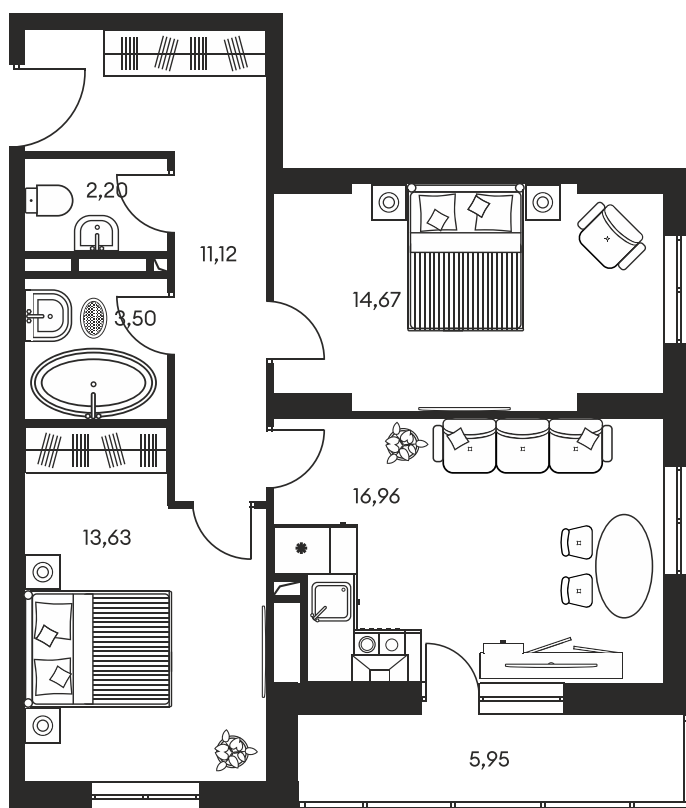

Номер: 762

3 КОМНАТНАЯ 69.74 м<sup>2</sup>

Отсканируйте QR-код и  
смотрите на сайте  
культура.ростов.рф

Цена по запросу

Корпус	1	Этаж	16
Секция	секция 1.4		

19.04.2026 21:56 (Мск)

Не является публичной офертой, цена может быть скорректирована.  
Информация взята с сайта «культура.ростов.рф»