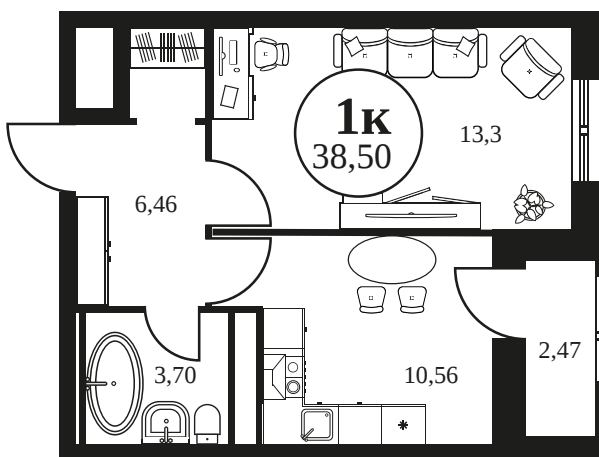

Номер: 1008

1 КОМНАТНАЯ 38.56 М²

Отсканируйте QR-код и
смотрите на сайте
культураростов.рф

Цена по запросу

Корпус	2	Этаж	19
Секция	секция 2.3		

Адрес офиса продаж
г Ростов-на-Дону, ул Текучева, д 203

07.10.2024, 03:15