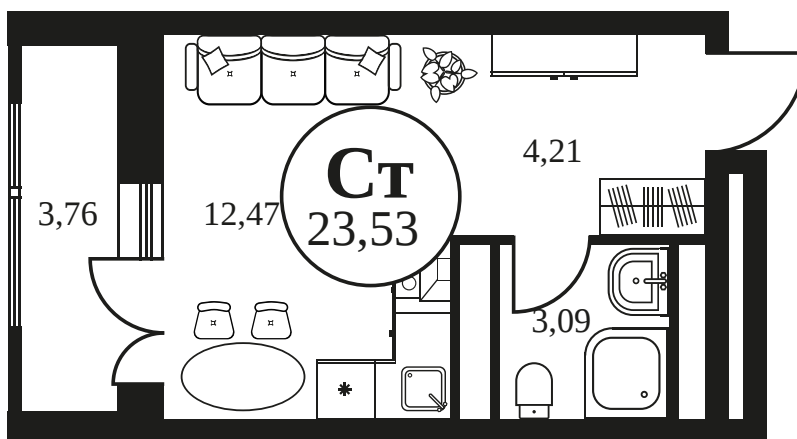

Номер: 1065

СТУДИЯ 23.53 М²

Отсканируйте QR-код и
смотрите на сайте
культураростов.рф

Цена по запросу

Корпус	2	Этаж	23
Секция	секция 2.3		

Адрес офиса продаж
г Ростов-на-Дону, ул Текучева, д 203

07.10.2024, 01:14