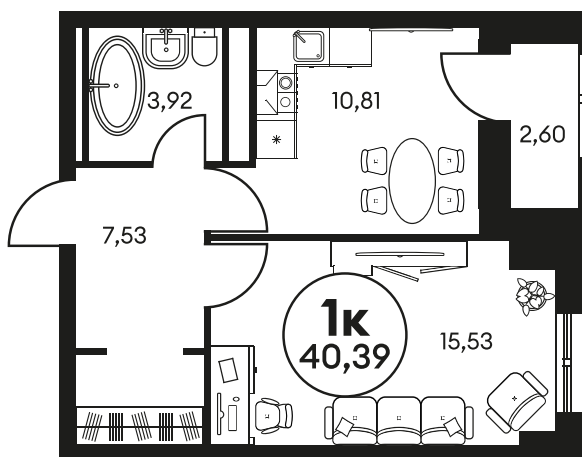

Номер: 540

1 КОМНАТНАЯ 40.58 М²

Отсканируйте QR-код и
смотрите на сайте
культураростов.рф

Цена по запросу

Корпус	2	Этаж	13
Секция	секция 2.2		

Адрес офиса продаж
г Ростов-на-Дону, ул Текучева, д 203

08.09.2024, 03:59