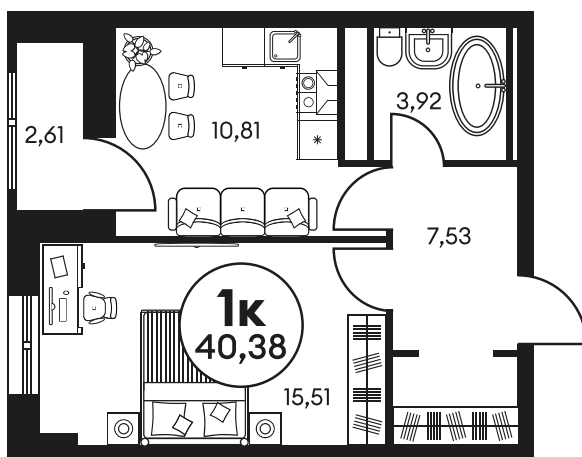

Номер: 444

1 КОМНАТНАЯ 40.38 М²

Отсканируйте QR-код и
смотрите на сайте
культураростов.рф

Цена по запросу

Корпус	2	Этаж	6
Секция	секция 2.2		

Адрес офиса продаж
г Ростов-на-Дону, ул Текучева, д 203

08.09.2024, 00:01