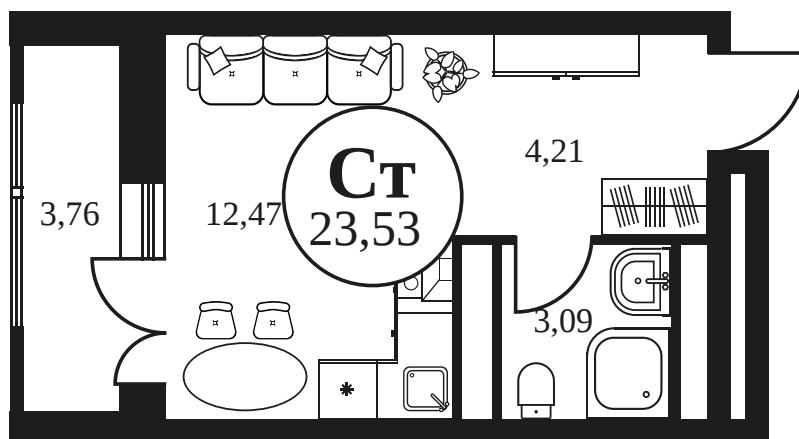

Номер: 185

СТУДИЯ 23.53 М²

Отсканируйте QR-код и
смотрите на сайте
культураростов.рф

Цена по запросу

Корпус	2	Этаж	13
Секция	секция 2.1		

Адрес офиса продаж
г Ростов-на-Дону, ул Текучева, д 203

21.12.2024, 14:16

Не является публичной офертой, цена может быть скорректирована.
Информация взята с сайта «культураростов.рф»