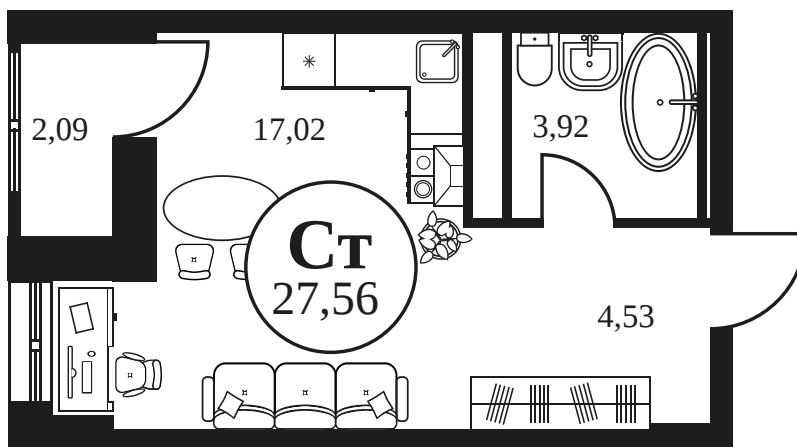

Номер: 1322

СТУДИЯ 27.75 М²

Отсканируйте QR-код и
смотрите на сайте
культураростов.рф

Цена по запросу

Корпус	2	Этаж	17
Секция	секция 2.4		

Адрес офиса продаж
г Ростов-на-Дону, ул Текучева, д 203

11.02.2025 07:53 (Мск)