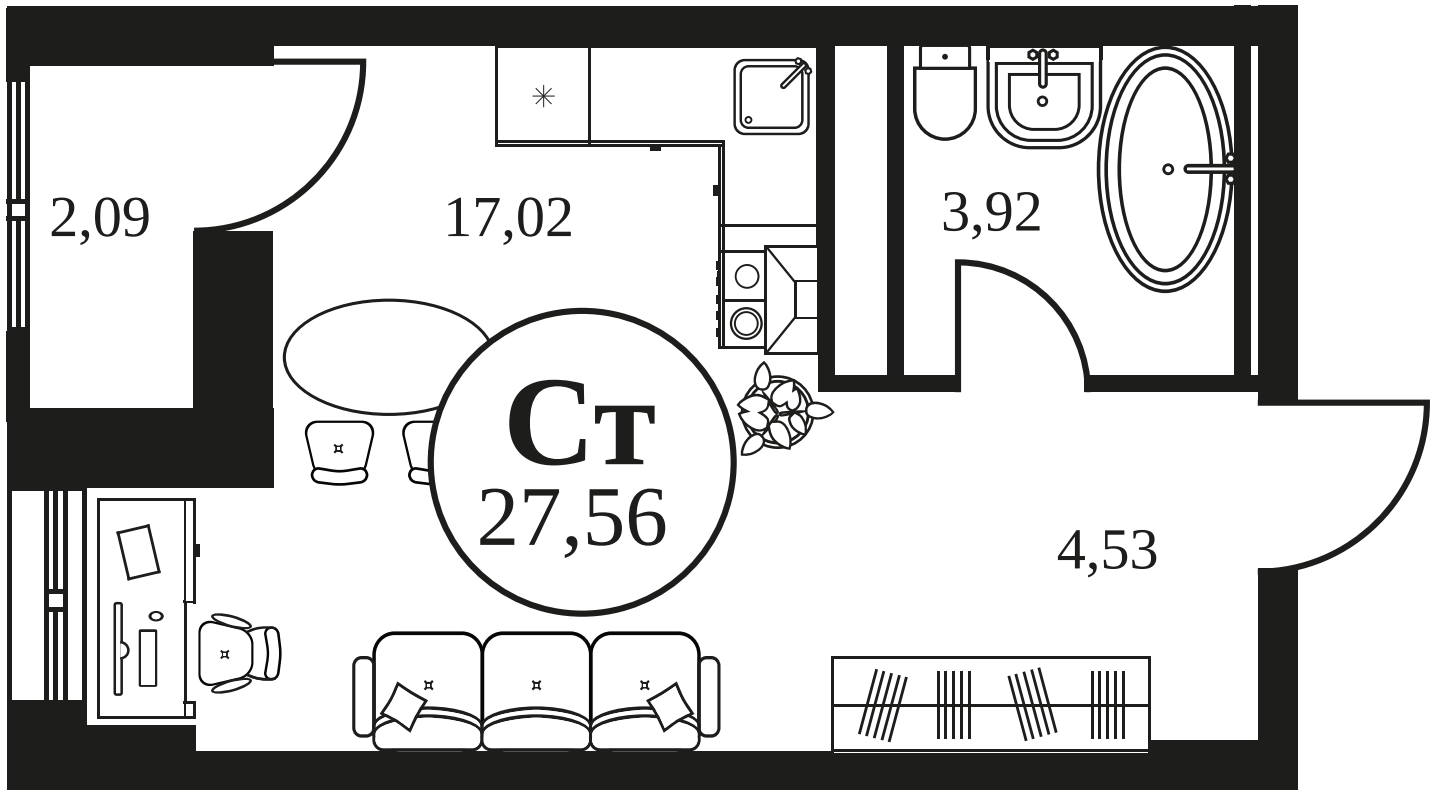

ЖК "КУЛЬТУРА"

АДРЕС

Текучева 203

Номер 1322

СТУДИЯ 27,75 М²

Корпус	2	Секция	секция 2.4
Этаж	17		

Цена по запросу

Отсканируйте QR-код и смотрите на сайте
культура.ростов.рф