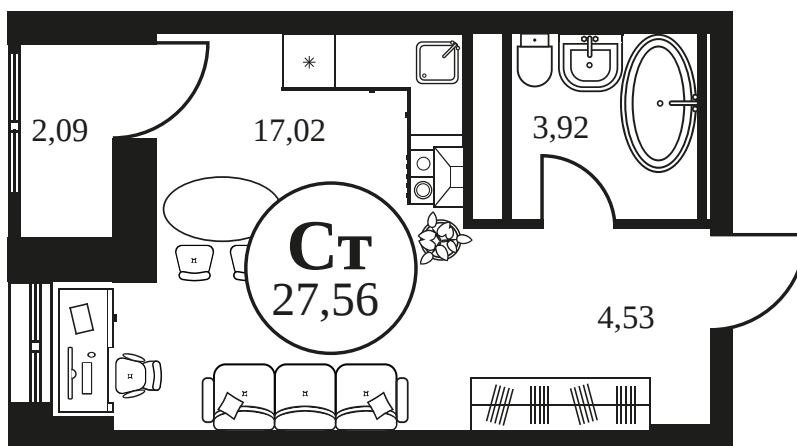

Номер: 1322

Студия 27.75 м<sup>2</sup>

Отсканируйте QR-код и  
смотрите на сайте  
культура.ростов.рф

## Цена по запросу

Корпус	2	Этаж	17
Секция	секция 2.4		

19.04.2026 22:01 (Мск)

Не является публичной офертой, цена может быть скорректирована.  
Информация взята с сайта «культура.ростов.рф»