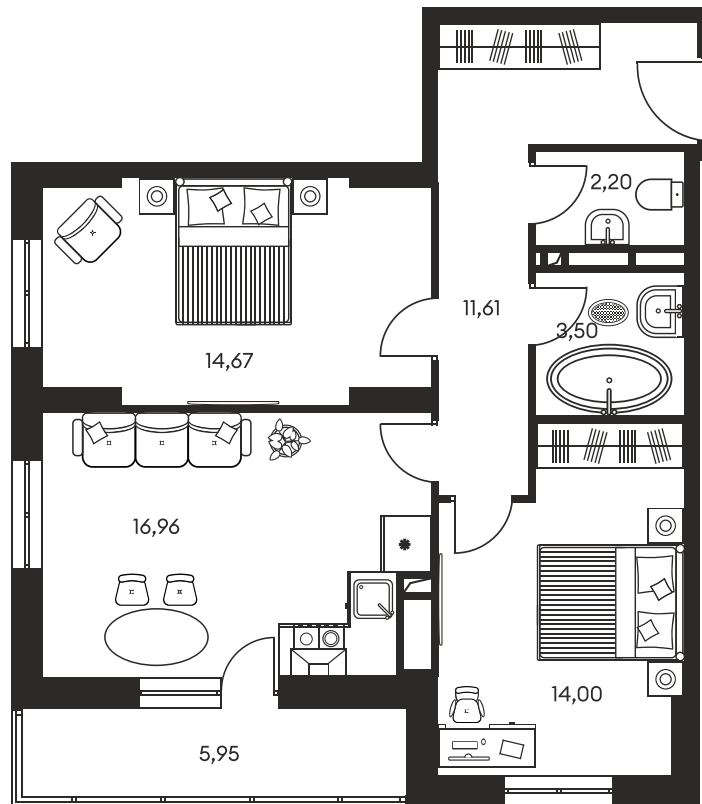

Номер: 416

3 КОМНАТНАЯ 69.76 м²

Отсканируйте QR-код и
смотрите на сайте
культура.ростов.рф

Цена по запросу

Корпус	1	Этаж	4
Секция	секция 1.3		

17.06.2026 02:07 (Мск)

Не является публичной офертой, цена может быть скорректирована.
Информация взята с сайта «культура.ростов.рф».