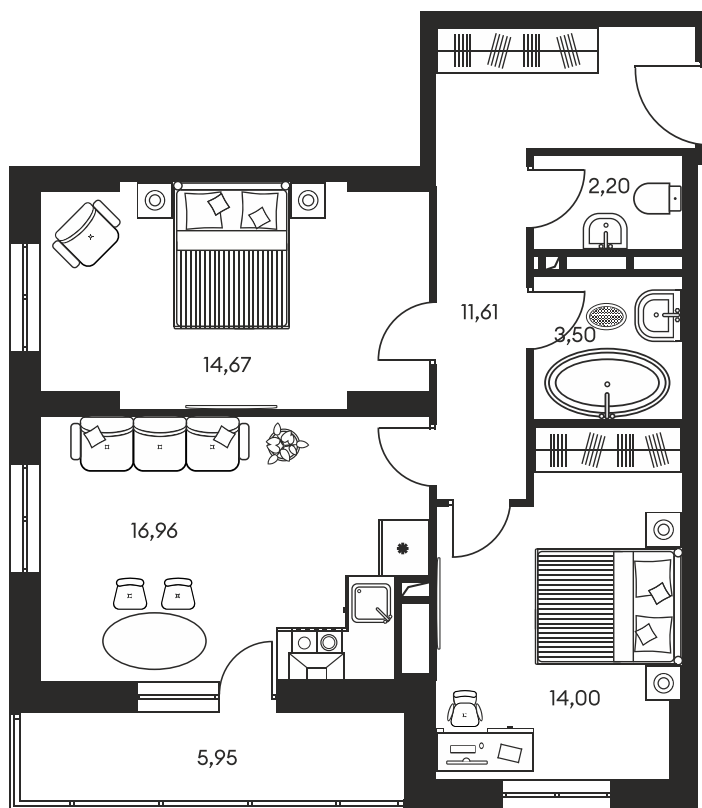

Номер: 416

3 КОМНАТНАЯ 69.76 м<sup>2</sup>

Отсканируйте QR-код и  
смотрите на сайте  
культура.ростов.рф

Цена по запросу

Корпус	1	Этаж	4
Секция	секция 1.3		

02.05.2026 23:55 (Мск)

Не является публичной офертой, цена может быть скорректирована.  
Информация взята с сайта «культура.ростов.рф»