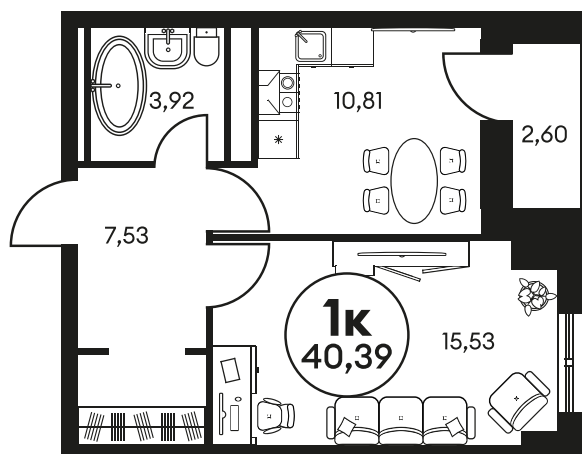

Номер: 694

1 комнатная 40.66 м²

Отсканируйте QR-код и
смотрите на сайте
культура.ростов.рф

Цена по запросу

Корпус	2	Этаж	24
Секция	секция 2.2		

20.04.2026 01:09 (Мск)

Не является публичной офертой, цена может быть скорректирована.
Информация взята с сайта «культура.ростов.рф»