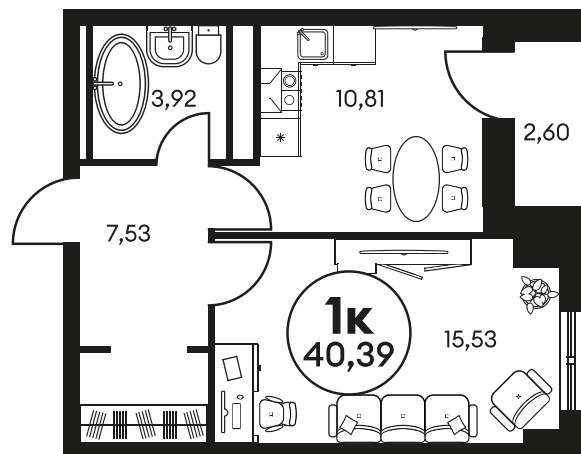

Номер: 694

1 комнатная 40.66 м²

Отсканируйте QR-код и
смотрите на сайте
культура.ростов.рф

Цена по запросу

Корпус	2	Этаж	24
Секция	секция 2.2		

20.04.2026 02:15 (Мск)

Не является публичной офертой, цена может быть скорректирована.
Информация взята с сайта «культура.ростов.рф»