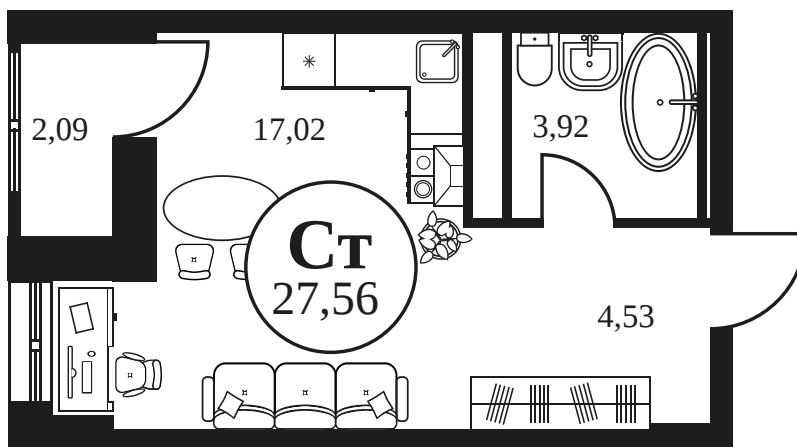

Номер: 1406

СТУДИЯ 27.53 М²

Отсканируйте QR-код и
смотрите на сайте
культураростов.рф

Цена по запросу

Корпус	2	Этаж	23
Секция	секция 2.4		

Адрес офиса продаж
г Ростов-на-Дону, ул Текучева, д 203

21.12.2024, 13:49