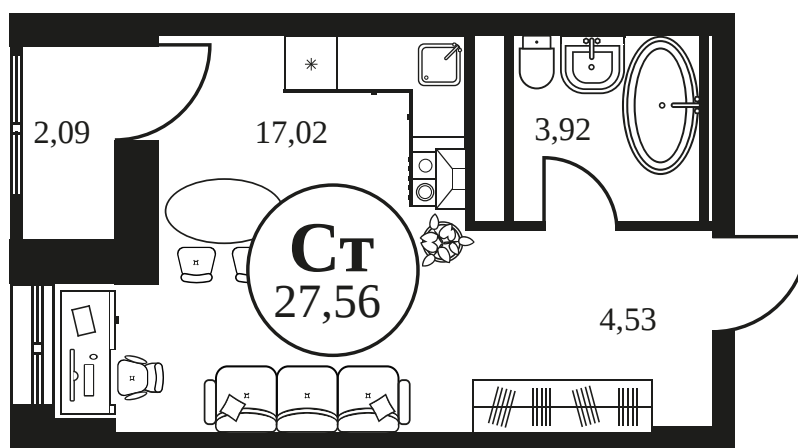

Номер: 1406

Студия 27.53 м²

Отсканируйте QR-код и
смотрите на сайте
культура.ростов.рф

Цена по запросу

Корпус	2	Этаж	23
Секция	секция 2.4		

01.07.2026 00:00 (Мск)

Не является публичной офертой, цена может быть скорректирована.
Информация взята с сайта «культура.ростов.рф».