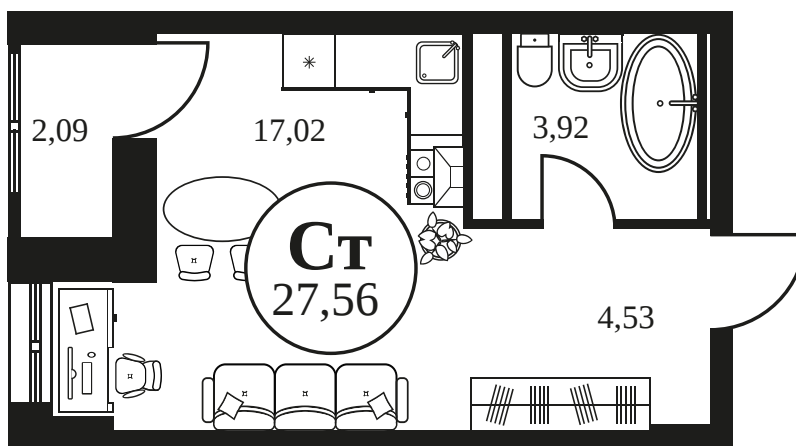

Номер: 1406

Студия 27.53 м²

Отсканируйте QR-код и
смотрите на сайте
культура.ростов.рф

Цена по запросу

Корпус	2	Этаж	23
Секция	секция 2.4		

16.05.2026 21:50 (Мск)

Не является публичной офертой, цена может быть скорректирована.
Информация взята с сайта «культура.ростов.рф»