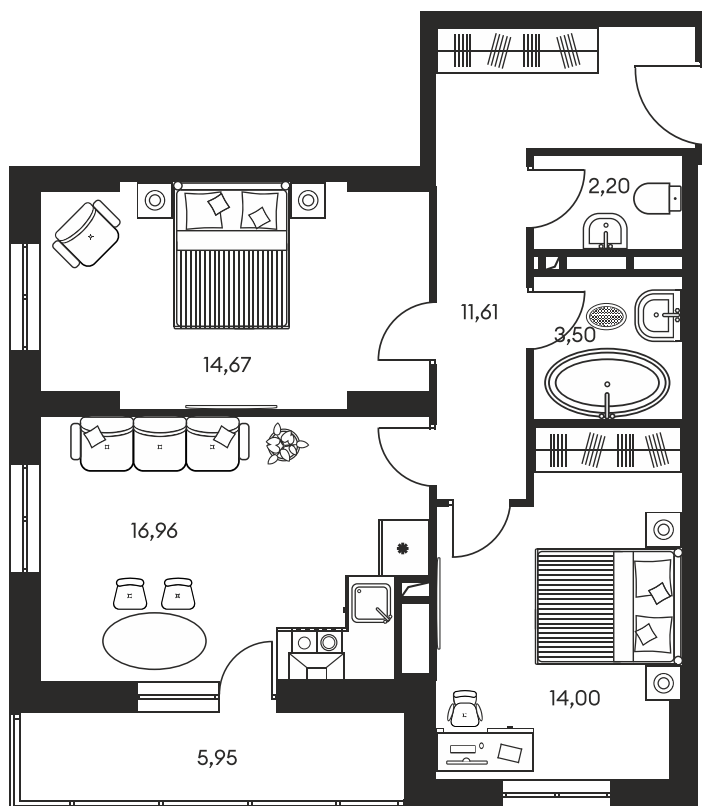

Номер: 704

3 КОМНАТНАЯ 70.2 М²

Отсканируйте QR-код и
смотрите на сайте
культураростов.рф

Цена по запросу

Корпус	1	Этаж	11
Секция	секция 1.4		

Адрес офиса продаж
г Ростов-на-Дону, ул Текучева, д 203

08.09.2024, 01:53