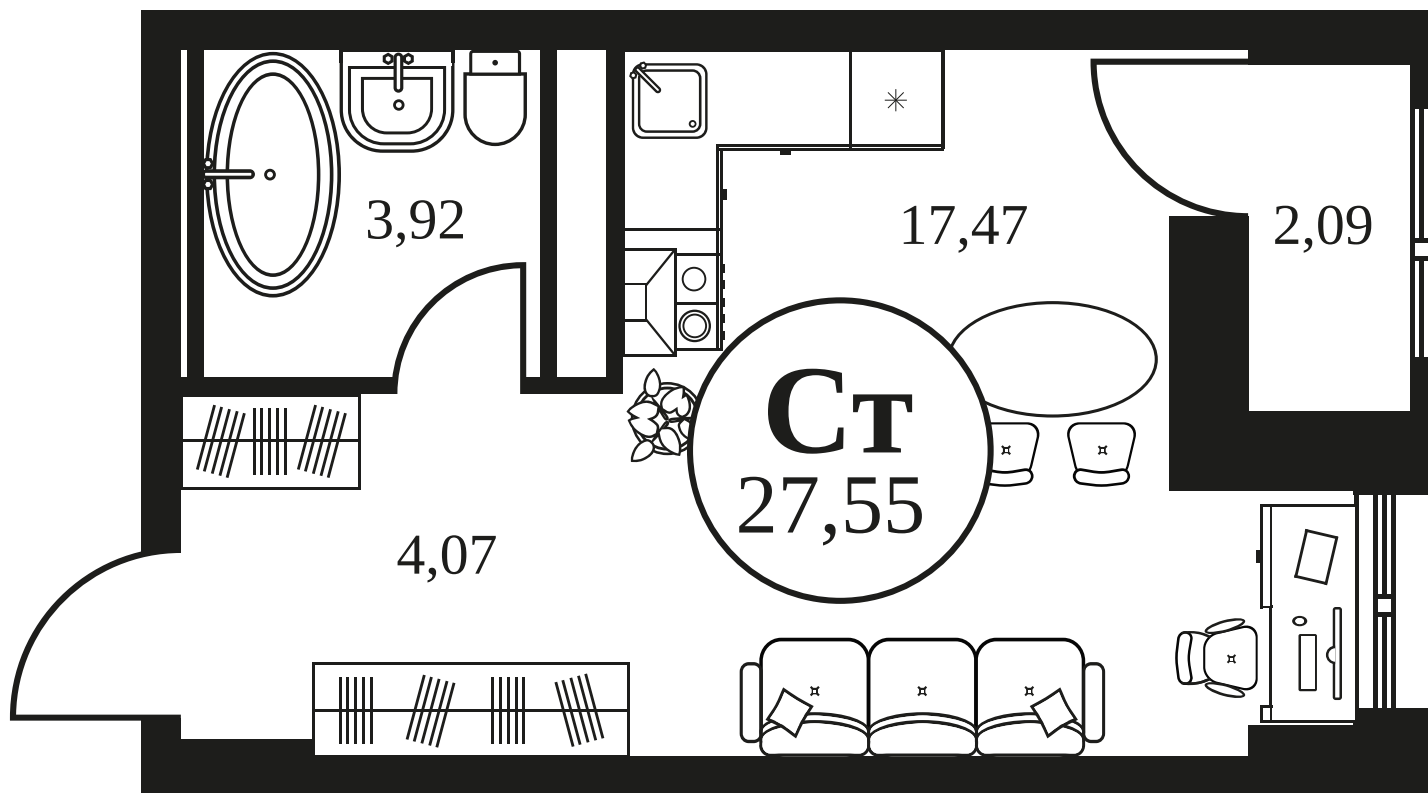

ЖК "КУЛЬТУРА"

АДРЕС

Текучева 203

Номер 551

СТУДИЯ 27,75 М²

Корпус	2	Секция	секция 2.2
Этаж	13		

Цена по запросу

Отсканируйте QR-код и смотрите на сайте
культура.ростов.рф