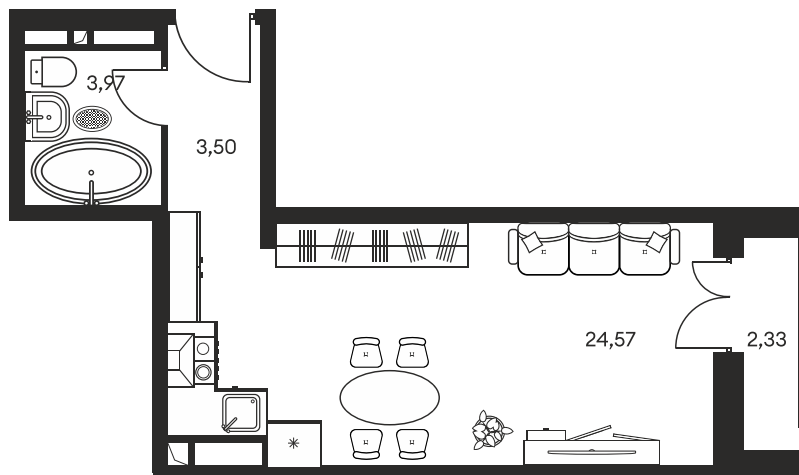

Номер: 12

СТУДИЯ 35.52 М²

Отсканируйте QR-код и
смотрите на сайте
культураростов.рф

Цена по запросу

Корпус	1	Этаж	3
Секция	секция 1.1		

Адрес офиса продаж
г Ростов-на-Дону, ул Текучева, д 203

04.04.2025 06:39 (Мск)