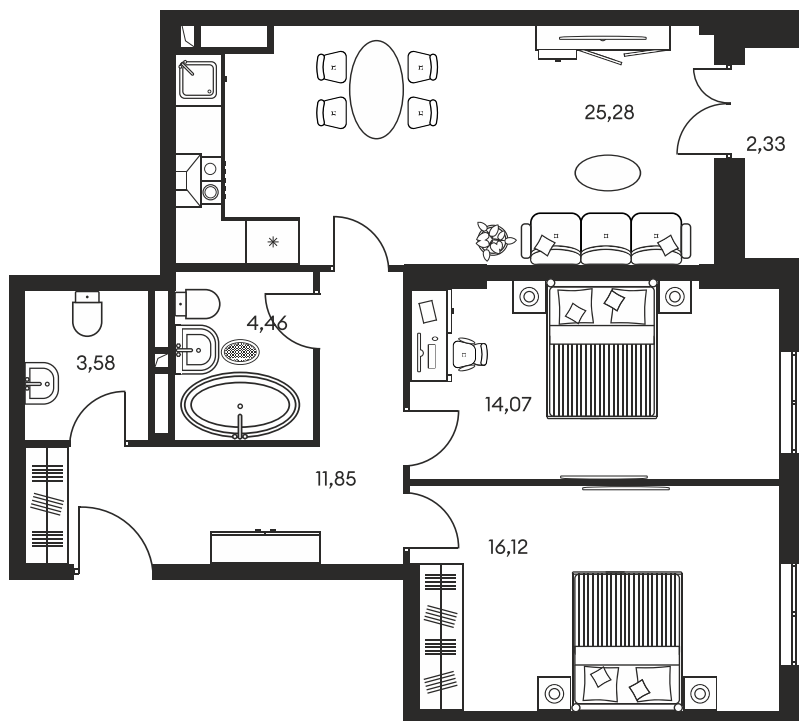

Номер: 677

3 КОМНАТНАЯ 78.68 М²

Отсканируйте QR-код и
смотрите на сайте
культураростов.рф

Цена по запросу

Корпус	1	Этаж	9
Секция	секция 1.4		

Адрес офиса продаж
г Ростов-на-Дону, ул Текучева, д 203

18.10.2024, 06:45