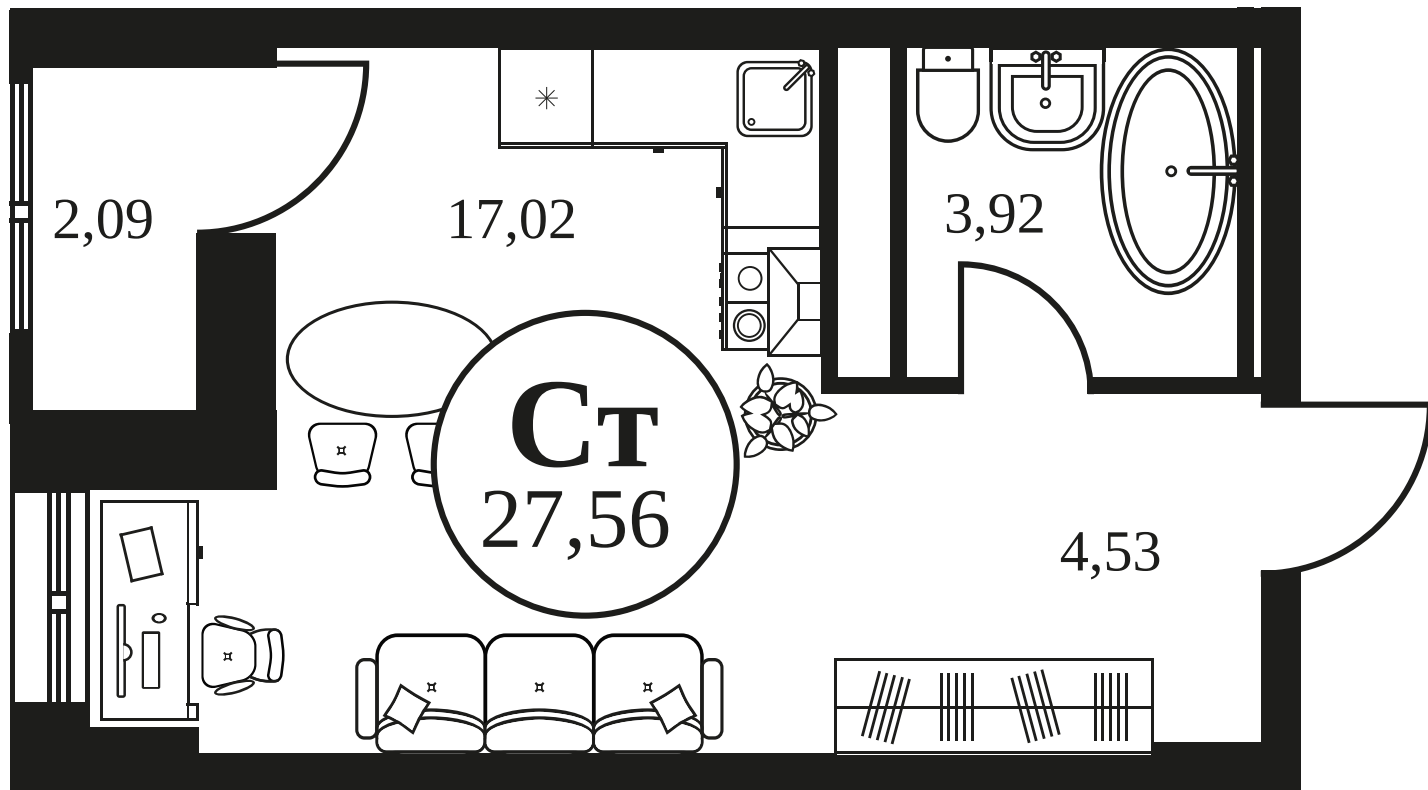

ЖК "КУЛЬТУРА"

АДРЕС

Текучева 203

Номер 1308

СТУДИЯ 27,75 М²

Корпус	2	Секция	секция 2.4
Этаж	16		

Цена по запросу

Отсканируйте QR-код и смотрите на сайте культура.ростов.рф