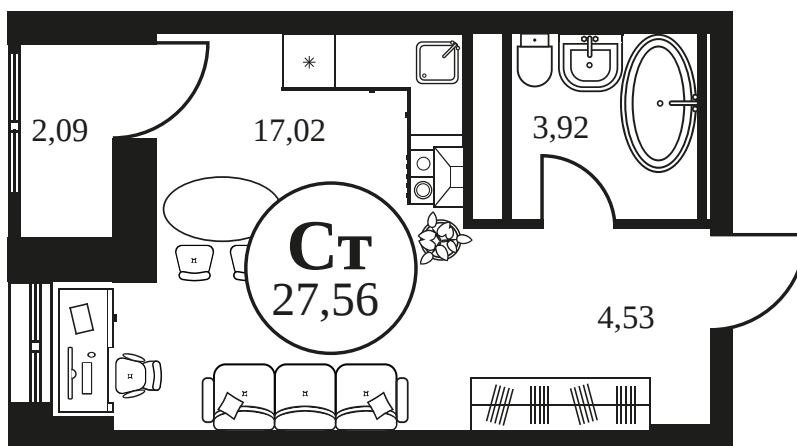

Номер: 1308

Студия 27.75 м²

Отсканируйте QR-код и
смотрите на сайте
культура.ростов.рф

Цена по запросу

Корпус	2	Этаж	16
Секция	секция 2.4		

27.05.2026 20:06 (Мск)

Не является публичной офертой, цена может быть скорректирована.
Информация взята с сайта «культура.ростов.рф».