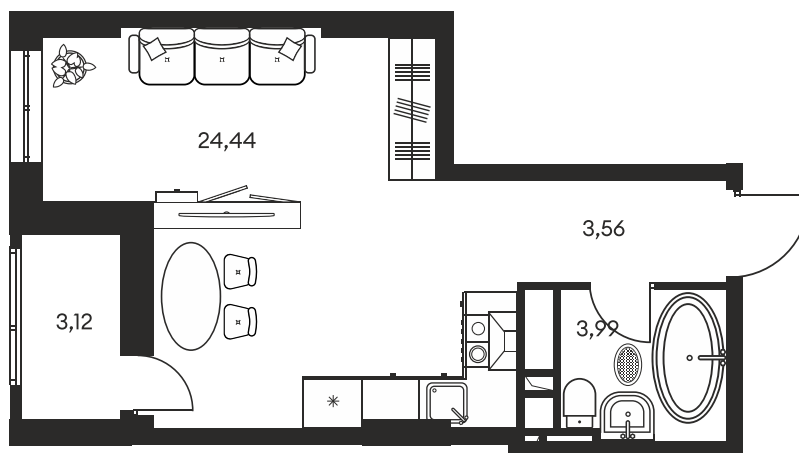

Номер: 804

СТУДИЯ 35.23 М²

Отсканируйте QR-код и
смотрите на сайте
культураростов.рф

Цена по запросу

Корпус	1	Этаж	19
Секция	секция 1.4		

Адрес офиса продаж
г Ростов-на-Дону, ул Текучева, д 203

18.10.2024, 03:41