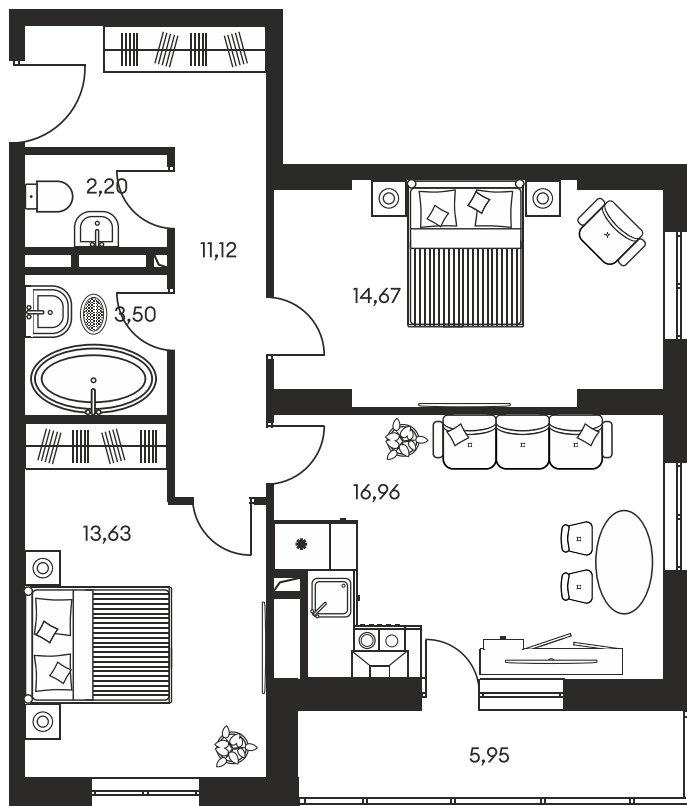

Номер: 438

3 КОМНАТНАЯ 68.58 М²

Отсканируйте QR-код и
смотрите на сайте
культураростов.рф

Цена по запросу

Корпус 1 Этаж 6

Секция секция 1.3

Адрес офиса продаж
г Ростов-на-Дону, ул Текучева, д 203

19.07.2024, 20:44