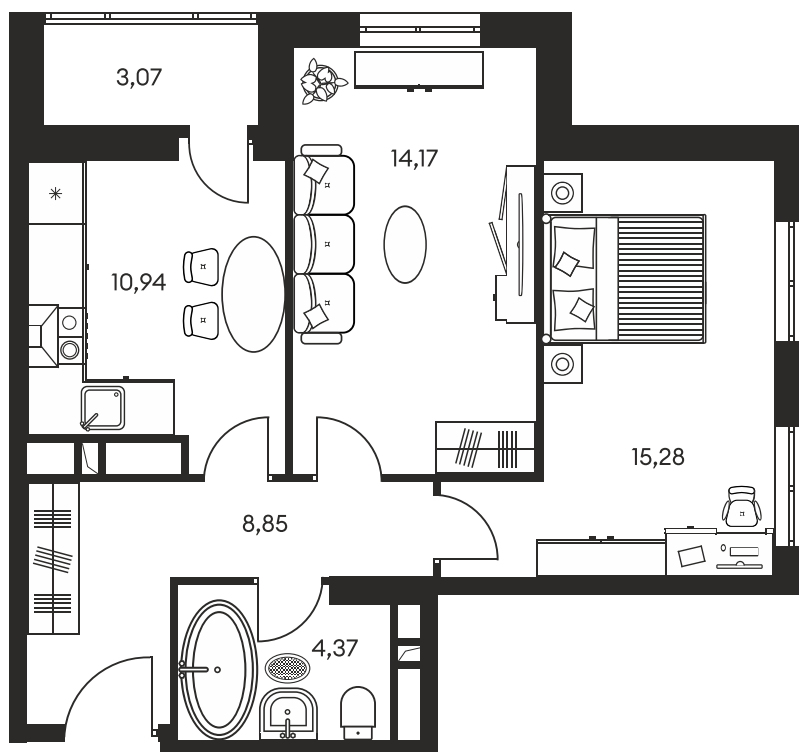

Номер: 297

Отсканируйте QR-код и
смотрите на сайте
культураростов.рф

2 КОМНАТНАЯ 57.85 М²

Цена по запросу

Корпус	1	Этаж	11
Секция	секция 1.2		

Адрес офиса продаж
г Ростов-на-Дону, ул Текучева, д 203

08.09.2024, 01:36