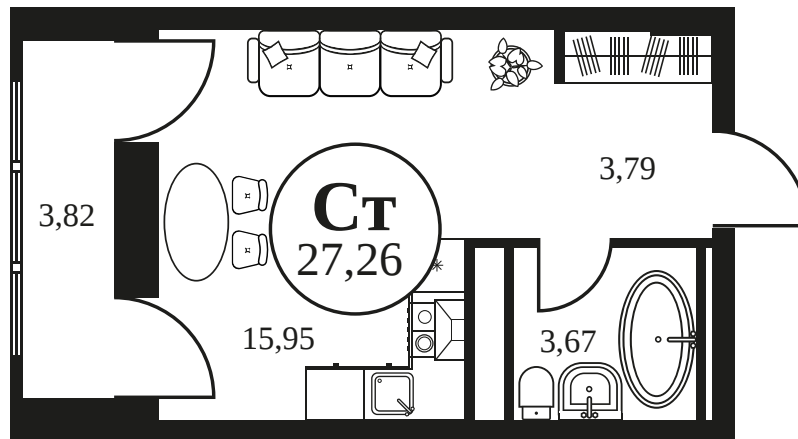

Номер: 1005

3 комнатная 85.08 м²

Отсканируйте QR-код и
смотрите на сайте
культура.ростов.рф

Цена по запросу

Корпус	2	Этаж	19
Секция	секция 2.3		

03.06.2026 22:39 (Мск)

Не является публичной офертой, цена может быть скорректирована.
Информация взята с сайта «культура.ростов.рф».