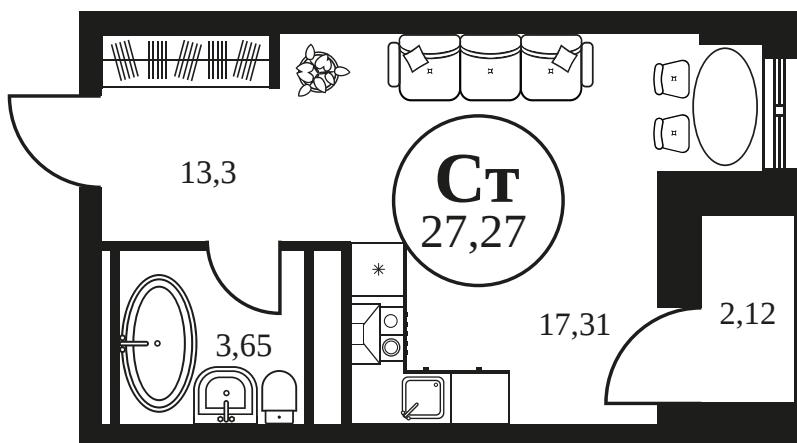

Номер: 1005

3 КОМНАТНАЯ 85.08 М²

Отсканируйте QR-код и
смотрите на сайте
культураростов.рф

Цена по запросу

Корпус	2	Этаж	19
Секция	секция 2.3		

Адрес офиса продаж
г Ростов-на-Дону, ул Текучева, д 203

19.03.2025 05:54 (Мск)