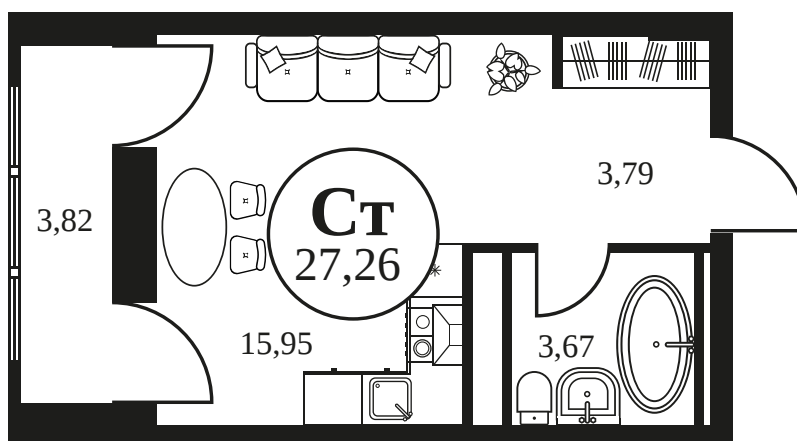

Номер: 1005

3 комнатная 85.08 м²

Отсканируйте QR-код и
смотрите на сайте
культура.ростов.рф

Цена по запросу

Корпус	2	Этаж	19
Секция	секция 2.3		

19.04.2026 21:48 (Мск)

Не является публичной офертой, цена может быть скорректирована.
Информация взята с сайта «культура.ростов.рф»