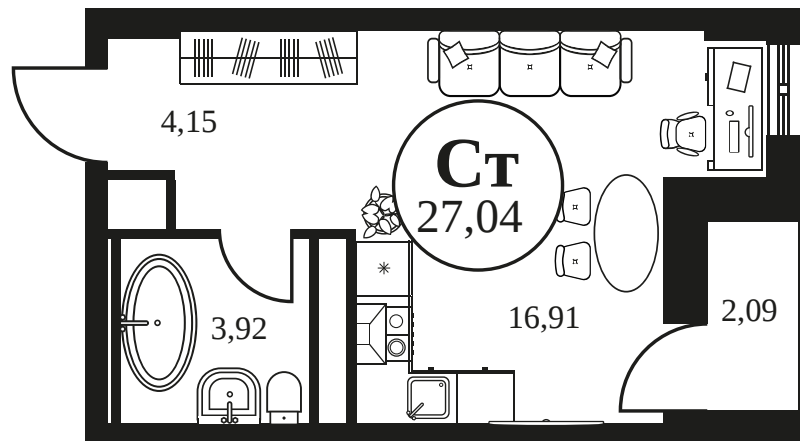

Номер: 1116

Студия 27.04 м²

Отсканируйте QR-код и
смотрите на сайте
культура.ростов.рф

Цена по запросу

Корпус	2	Этаж	2
Секция	секция 2.4		

19.04.2026 21:41 (Мск)

Не является публичной офертой, цена может быть скорректирована.
Информация взята с сайта «культура.ростов.рф»