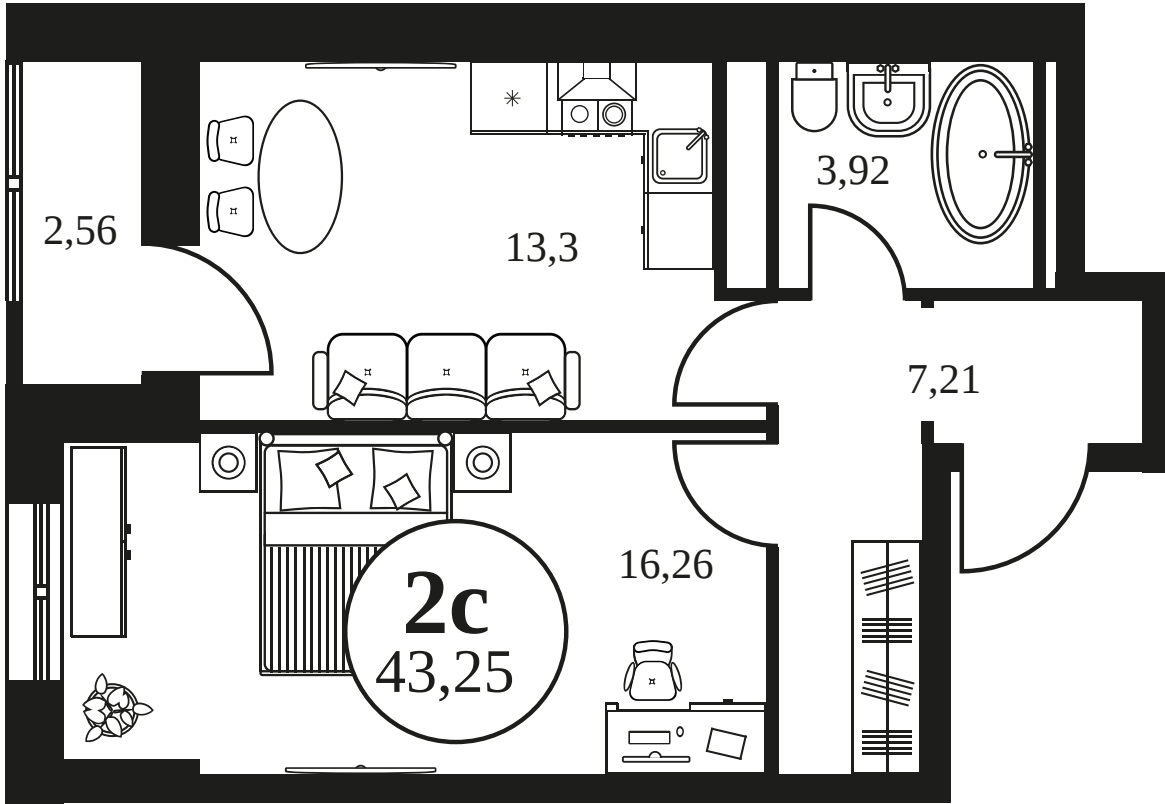

ЖК "КУЛЬТУРА"

АДРЕС

Текучева 203

Номер 125

КВАРТИРА 2-КОМНАТНАЯ 43,25 М²

Корпус	2	Секция	секция 2.1
Этаж	9		

Цена по запросу

Отсканируйте QR-код и смотрите на сайте культура.ростов.рф