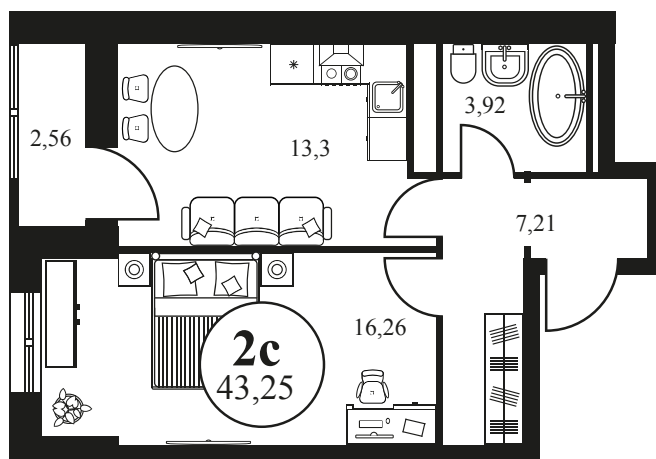

Номер: 125

2 КОМНАТНАЯ 43.25 М²

Отсканируйте QR-код и
смотрите на сайте
культураростов.рф

Цена по запросу

Корпус	2	Этаж	9
Секция	секция 2.1		

Адрес офиса продаж
г Ростов-на-Дону, ул Текучева, д 203

08.09.2024, 01:56