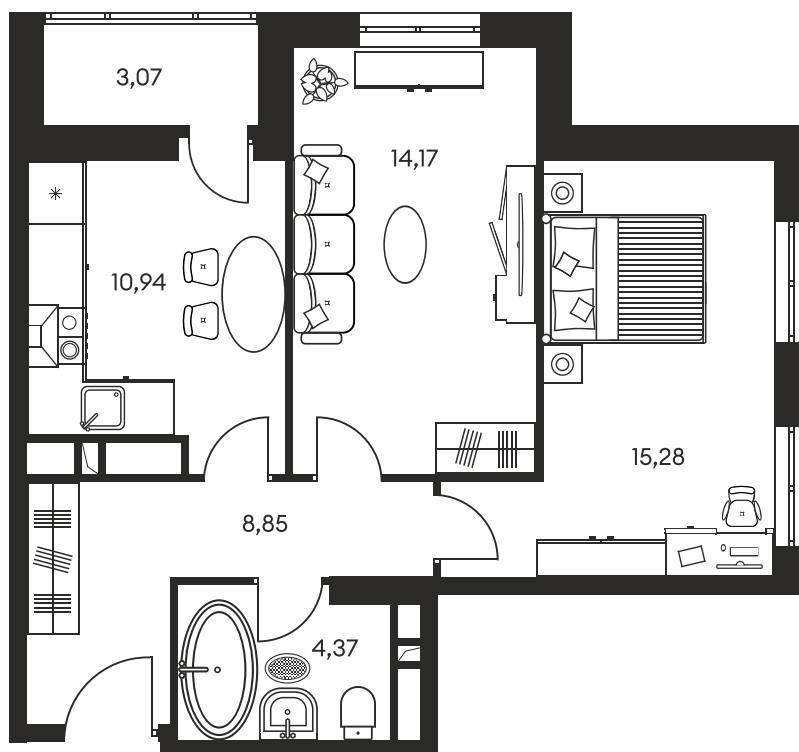

Номер: 734

2 комнатная 58.18 м²

Отсканируйте QR-код и
смотрите на сайте
культура.ростов.рф

Цена по запросу

Корпус	1	Этаж	13
Секция	секция 1.4		

16.04.2026 03:46 (Мск)

Не является публичной офертой, цена может быть скорректирована.
Информация взята с сайта «культура.ростов.рф»