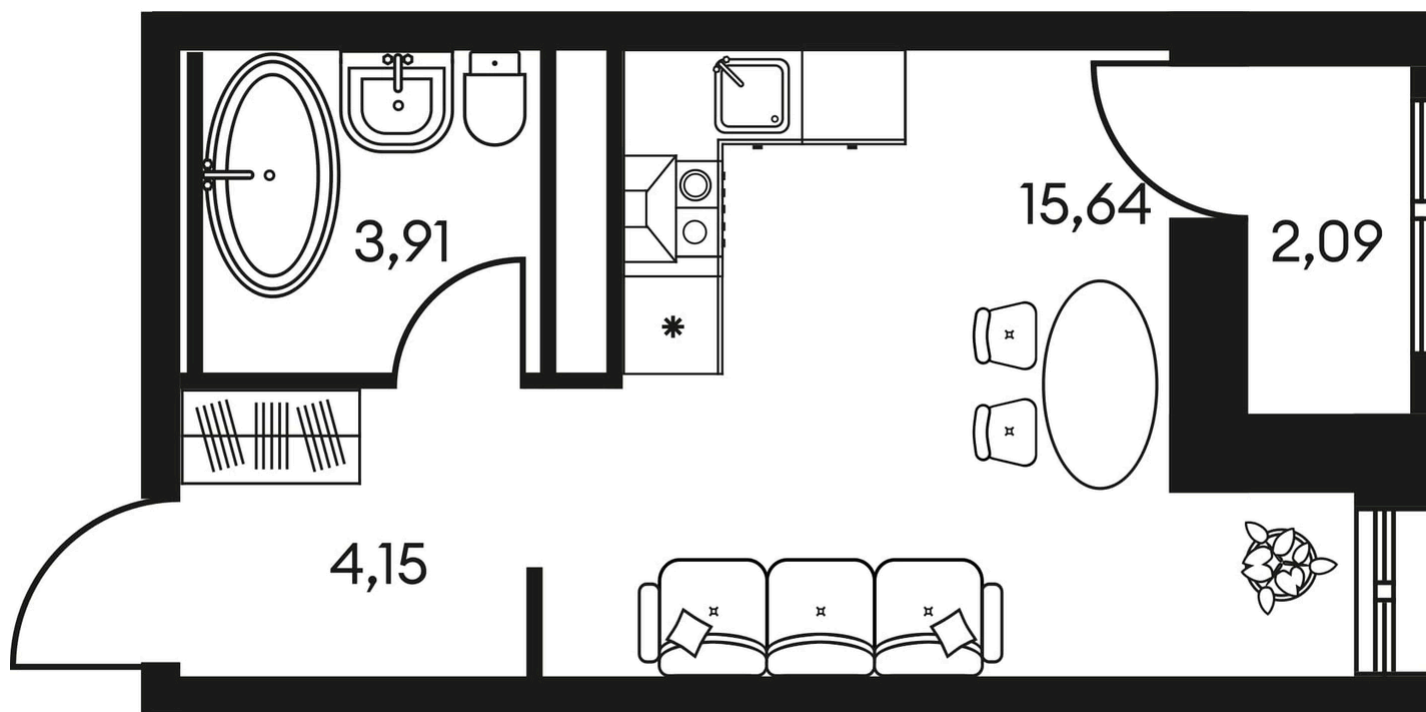

ЖК "КУЛЬТУРА"

АДРЕС

Текучева 203

Номер 35

СТУДИЯ 25,79 М²

Корпус	2	Секция	секция 2.1
Этаж	4		

Цена по запросу

Отсканируйте QR-код и смотрите на сайте культура.ростов.рф