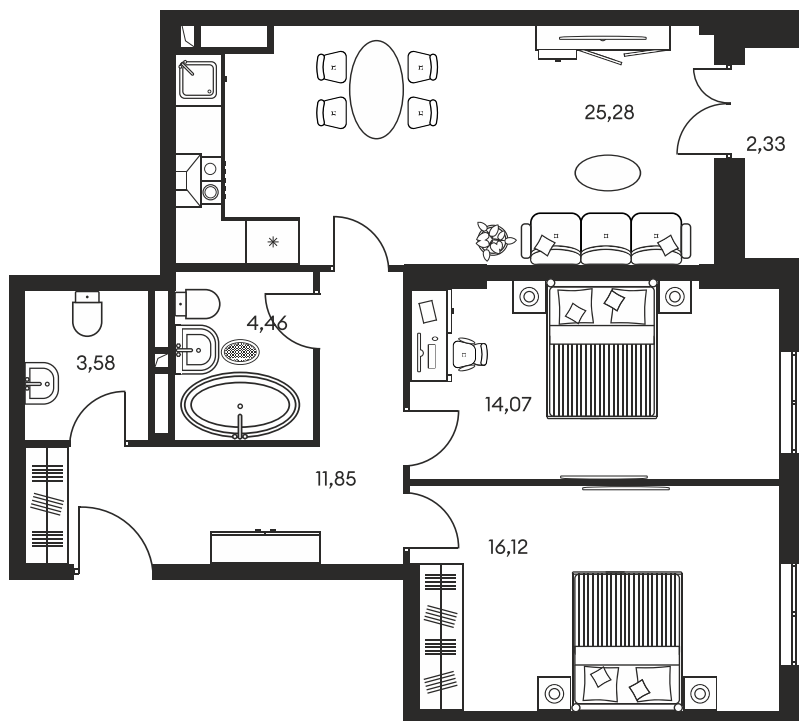

Номер: 617

3 КОМНАТНАЯ 78.68 М²

Отсканируйте QR-код и
смотрите на сайте
культураростов.рф

Цена по запросу

Корпус	1	Этаж	4
Секция	секция 1.4		

Адрес офиса продаж
г Ростов-на-Дону, ул Текучева, д 203

18.10.2024, 05:44