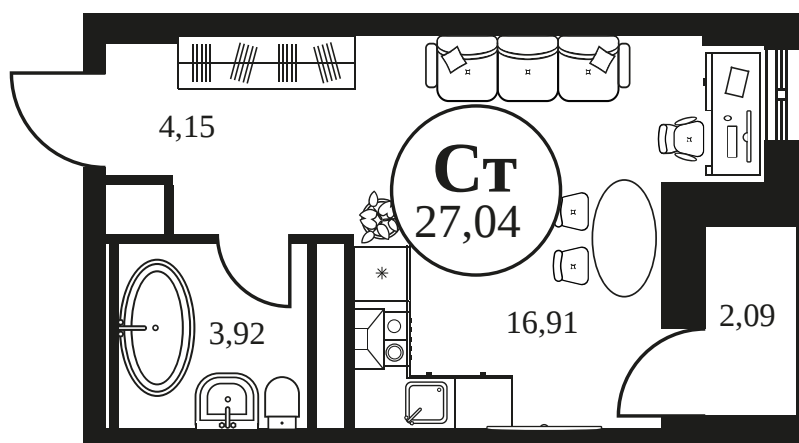

Номер: 718

Студия 27.01 м²

Отсканируйте QR-код и
смотрите на сайте
культура.ростов.рф

Цена по запросу

Корпус	2	Этаж	25
Секция	секция 2.2		

01.07.2026 02:24 (Мск)

Не является публичной офертой, цена может быть скорректирована.
Информация взята с сайта «культура.ростов.рф».