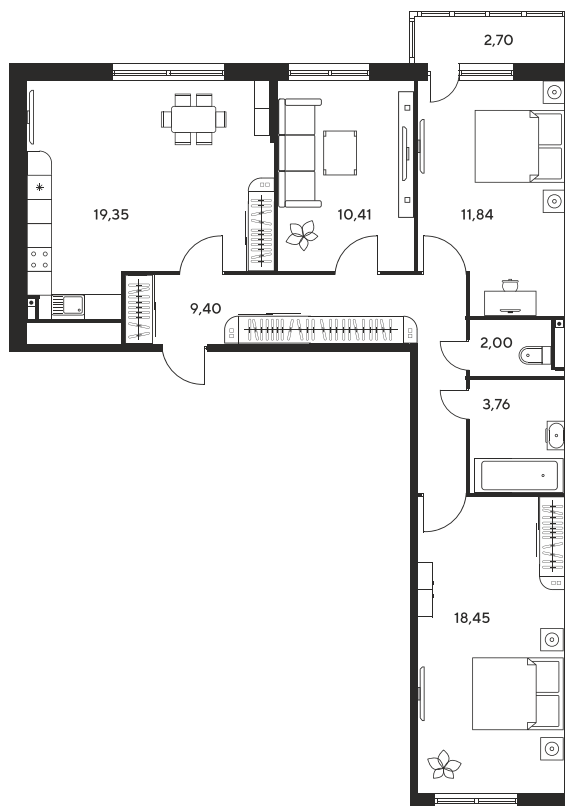

Номер: 96

1 КОМНАТНАЯ 38.5 М²

Отсканируйте QR-код и
смотрите на сайте
культураростов.рф

Цена по запросу

Корпус	2	Этаж	7
Секция	секция 2.1		

Адрес офиса продаж
г Ростов-на-Дону, ул Текучева, д 203

27.07.2024, 09:03