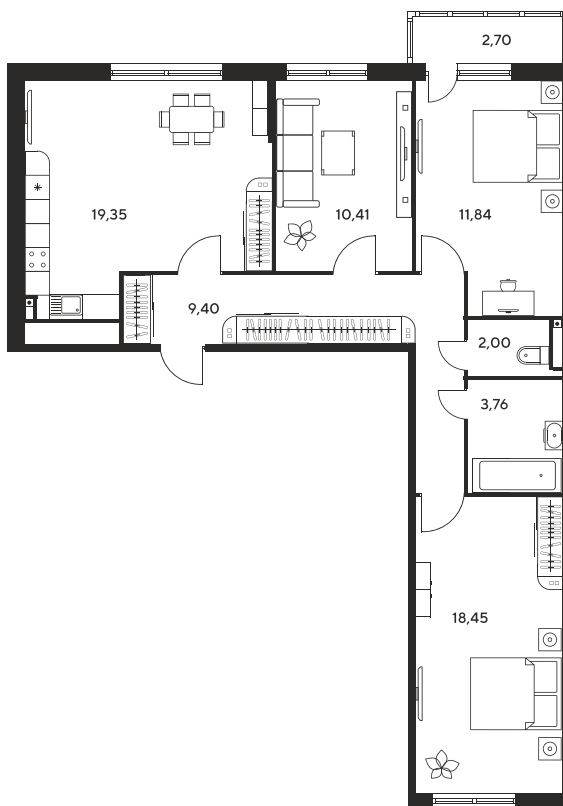

Номер: 96

1 КОМНАТНАЯ 38.5 М²

Отсканируйте QR-код и
смотрите на сайте
культураростов.рф

Цена по запросу

Корпус	2	Этаж	7
Секция	секция 2.1		

Адрес офиса продаж
г Ростов-на-Дону, ул Текучева, д 203

08.09.2024, 03:52