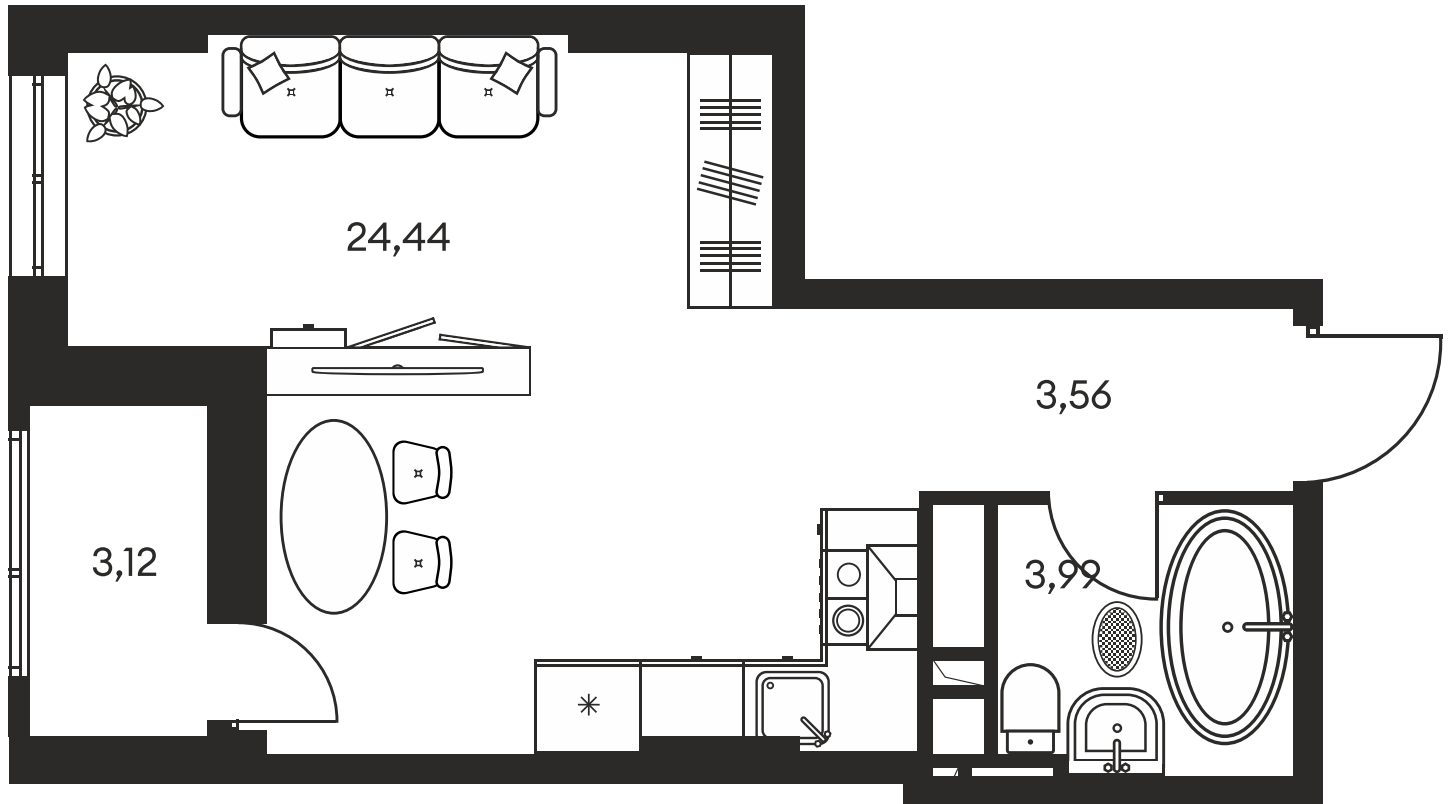

ЖК "КУЛЬТУРА"

АДРЕС

Текучева 203

Номер 648

СТУДИЯ 35,32 М²

Корпус	1	Секция	секция 1.4
Этаж	6		

Цена по запросу

Ипотека от 26 979 руб/мес