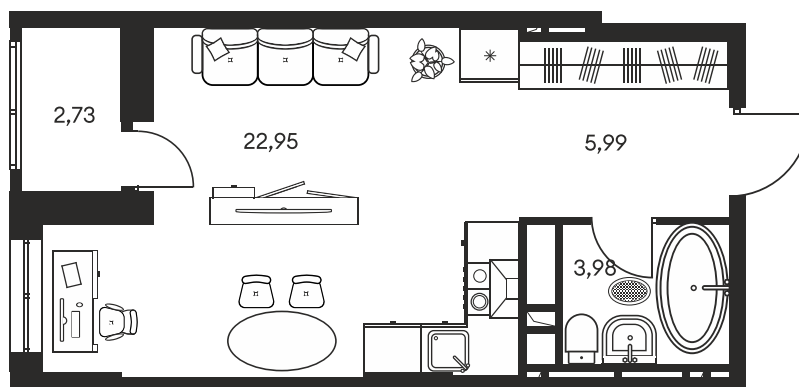

Номер: 491

СТУДИЯ 36.21 М²

Отсканируйте QR-код и
смотрите на сайте
культураростов.рф

Цена по запросу

Корпус	1	Этаж	10
Секция	секция 1.3		

Адрес офиса продаж
г Ростов-на-Дону, ул Текучева, д 203

08.09.2024, 01:59