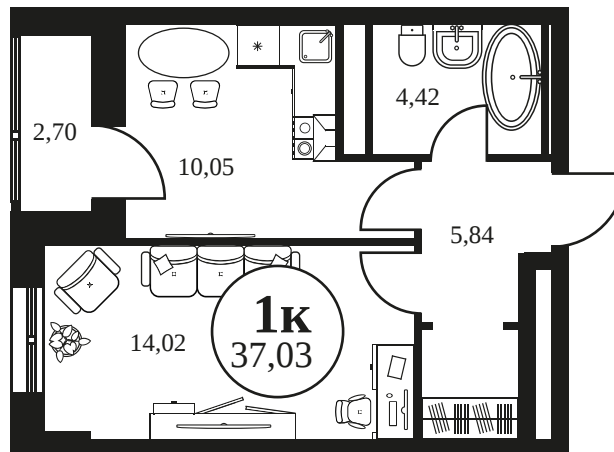

Номер: 1064

1 комнатная 37.39 м²

Отсканируйте QR-код и
смотрите на сайте
культура.ростов.рф

Цена по запросу

Корпус	2	Этаж	23
Секция	секция 2.3		

19.04.2026 16:14 (Мск)

Не является публичной офертой, цена может быть скорректирована.
Информация взята с сайта «культура.ростов.рф»