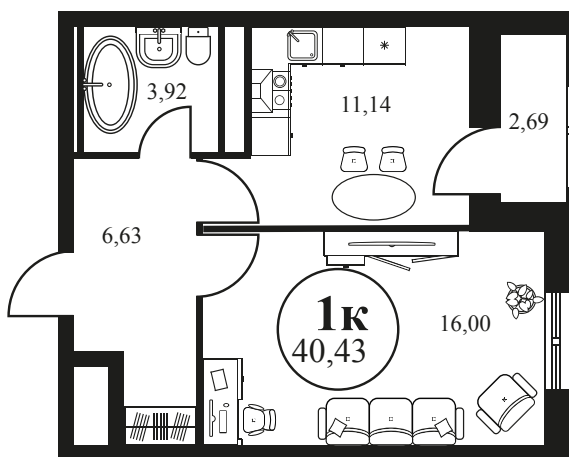

Номер: 441

1 КОМНАТНАЯ 40.43 М²

Отсканируйте QR-код и
смотрите на сайте
культураростов.рф

Цена по запросу

Корпус	2	Этаж	6
Секция	секция 2.2		

Адрес офиса продаж
г Ростов-на-Дону, ул Текучева, д 203

08.09.2024, 02:16