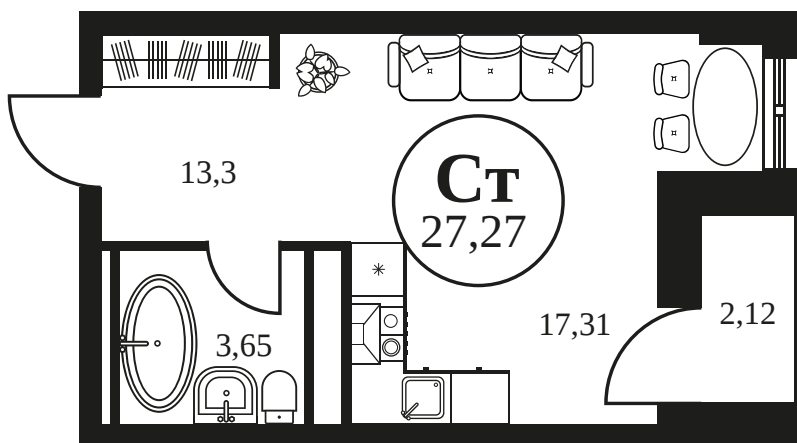

Номер: 1055

СТУДИЯ 27.52 М²

Отсканируйте QR-код и
смотрите на сайте
культураростов.рф

Цена по запросу

Корпус	2	Этаж	22
Секция	секция 2.3		

Адрес офиса продаж
г Ростов-на-Дону, ул Текучева, д 203

07.10.2024, 01:40