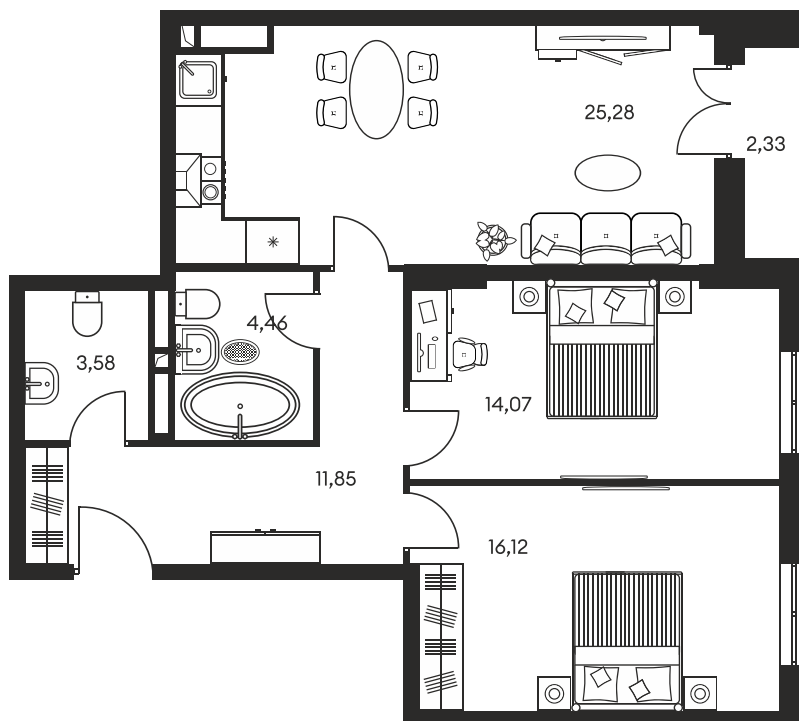

Номер: 401

3 КОМНАТНАЯ 78.68 М²

Отсканируйте QR-код и
смотрите на сайте
культураростов.рф

Цена по запросу

Корпус	1	Этаж	3
Секция	секция 1.3		

Адрес офиса продаж
г Ростов-на-Дону, ул Текучева, д 203

18.10.2024, 07:54