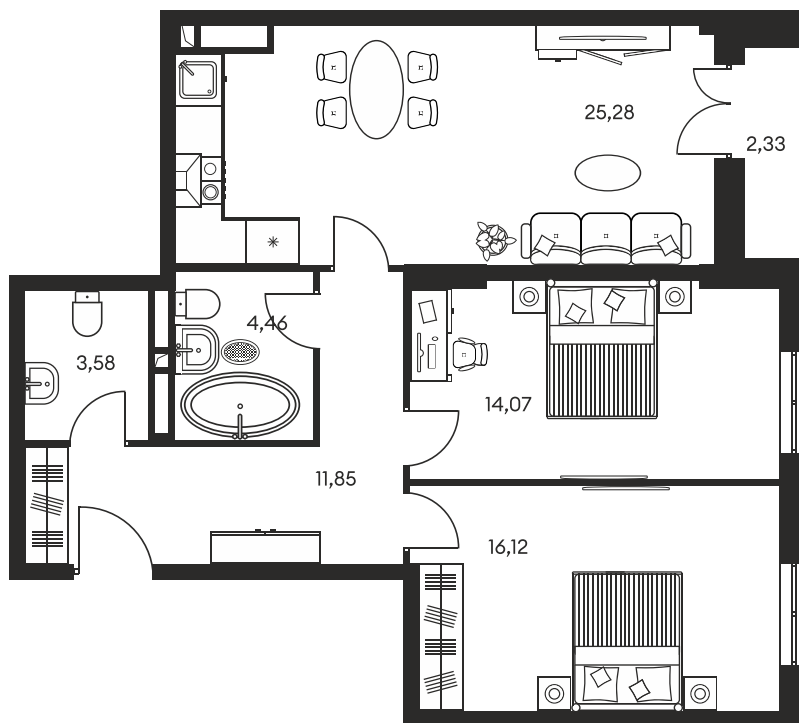

Номер: 401

3 КОМНАТНАЯ 79.44 М²

Отсканируйте QR-код и
смотрите на сайте
культураростов.рф

Цена по запросу

Корпус	1	Этаж	3
Секция	секция 1.3		

Адрес офиса продаж
г Ростов-на-Дону, ул Текучева, д 203

28.04.2025 19:26 (Мск)