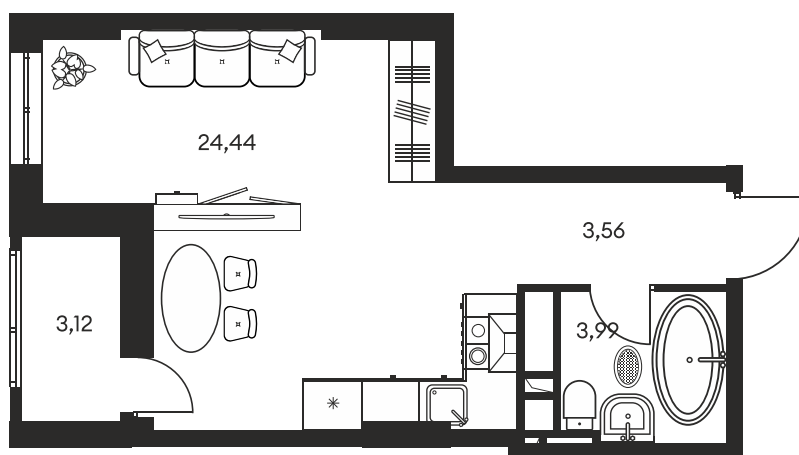

Номер: 432

СТУДИЯ 35.32 М²

Отсканируйте QR-код и
смотрите на сайте
культураростов.рф

Цена по запросу

Корпус	1	Этаж	5
Секция	секция 1.3		

Адрес офиса продаж
г Ростов-на-Дону, ул Текучева, д 203

27.07.2024, 05:08