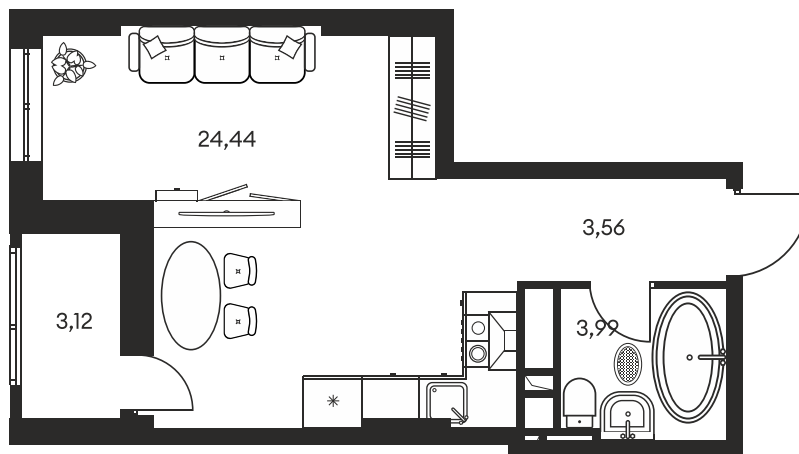

Номер: 432

СТУДИЯ 35.32 М²

Отсканируйте QR-код и
смотрите на сайте
культураростов.рф

Цена по запросу

Корпус	1	Этаж	5
Секция	секция 1.3		

Адрес офиса продаж
г Ростов-на-Дону, ул Текучева, д 203

25.04.2024, 13:06